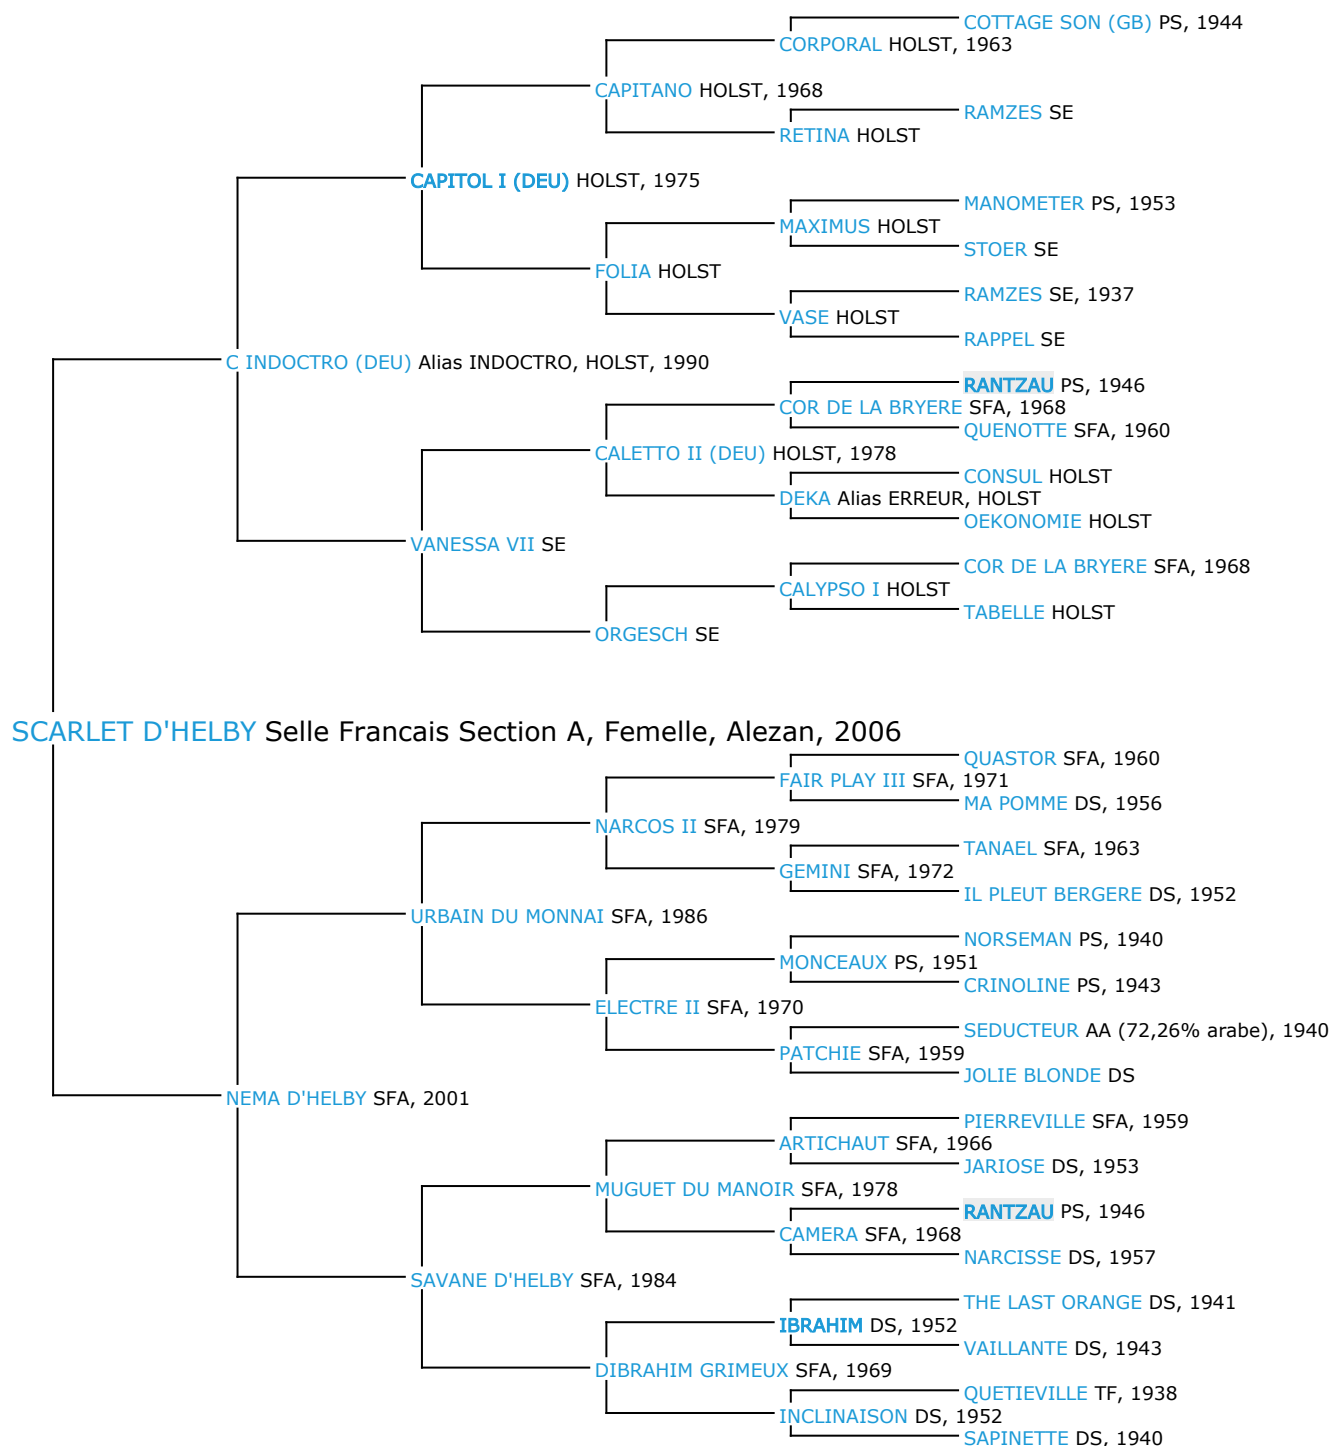

Pedigree 5 générations SCARLET D'HELBY

Coefficient de consanguinité : 0.38%

Légende :

Ancêtre majeur de la population

Ancêtre commun