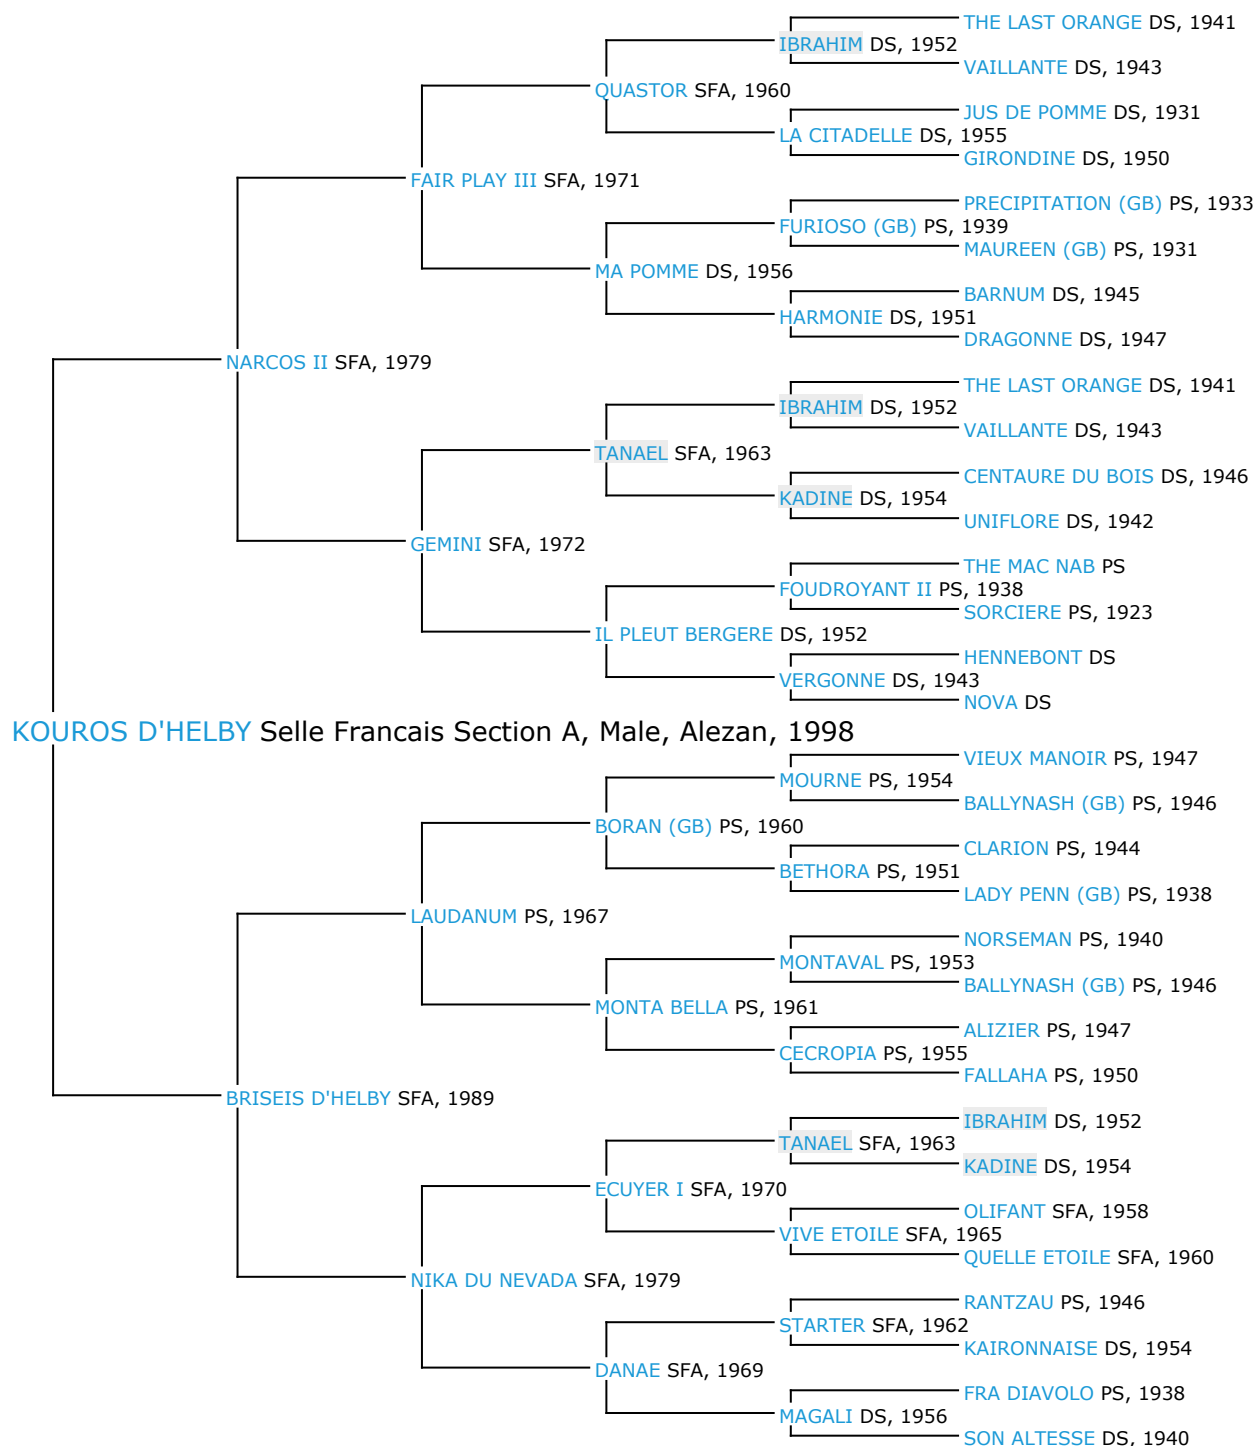

Pedigree 5 générations

KOUROS D'HELBY

Coefficient de consanguinité : 2.31%

Légende :

Ancêtre majeur de la population

Ancêtre commun