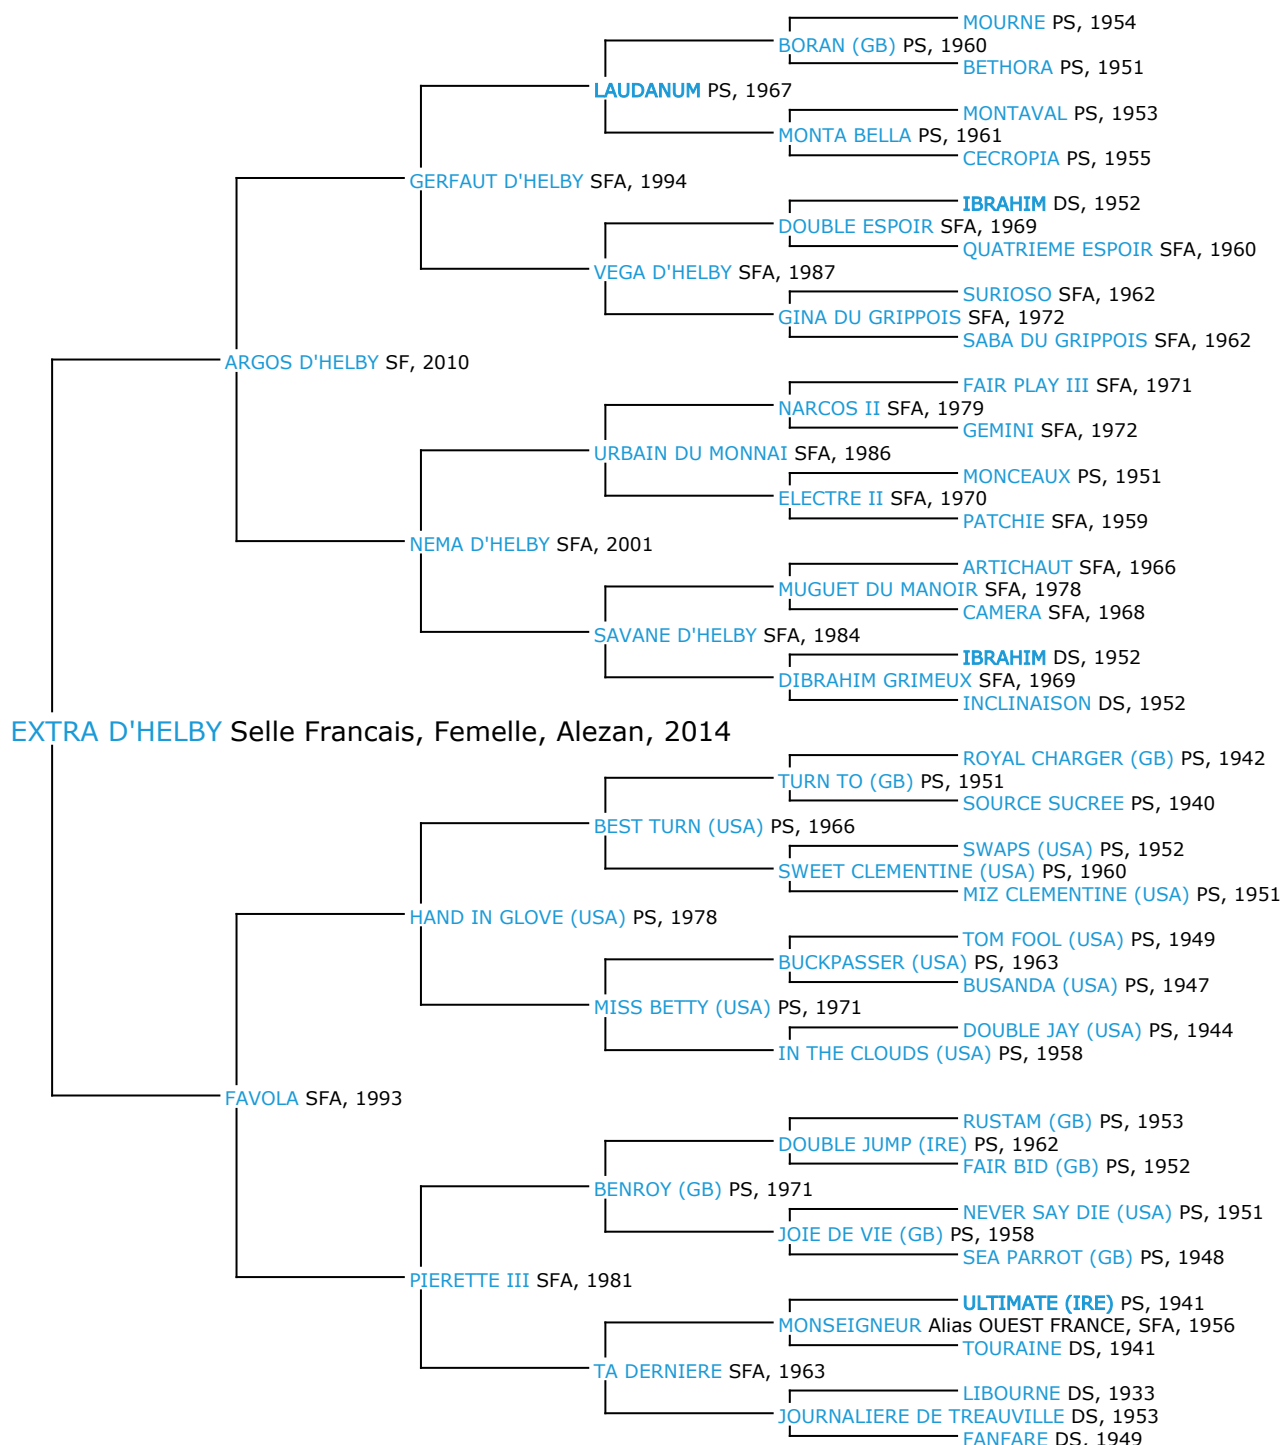

Pedigree 5 générations EXTRA D'HELBY

Ce cheval n'a pas d'ancêtres communs dans les 5 premières générations de sa généalogie, il est toutefois possible que son coefficient de consanguinité ne soit pas nul si des ancêtres communs existent au-delà de la 5ème génération

Coefficient de consanguinité : 0.33%

Légende :

Ancêtre majeur de la population

Ancêtre commun