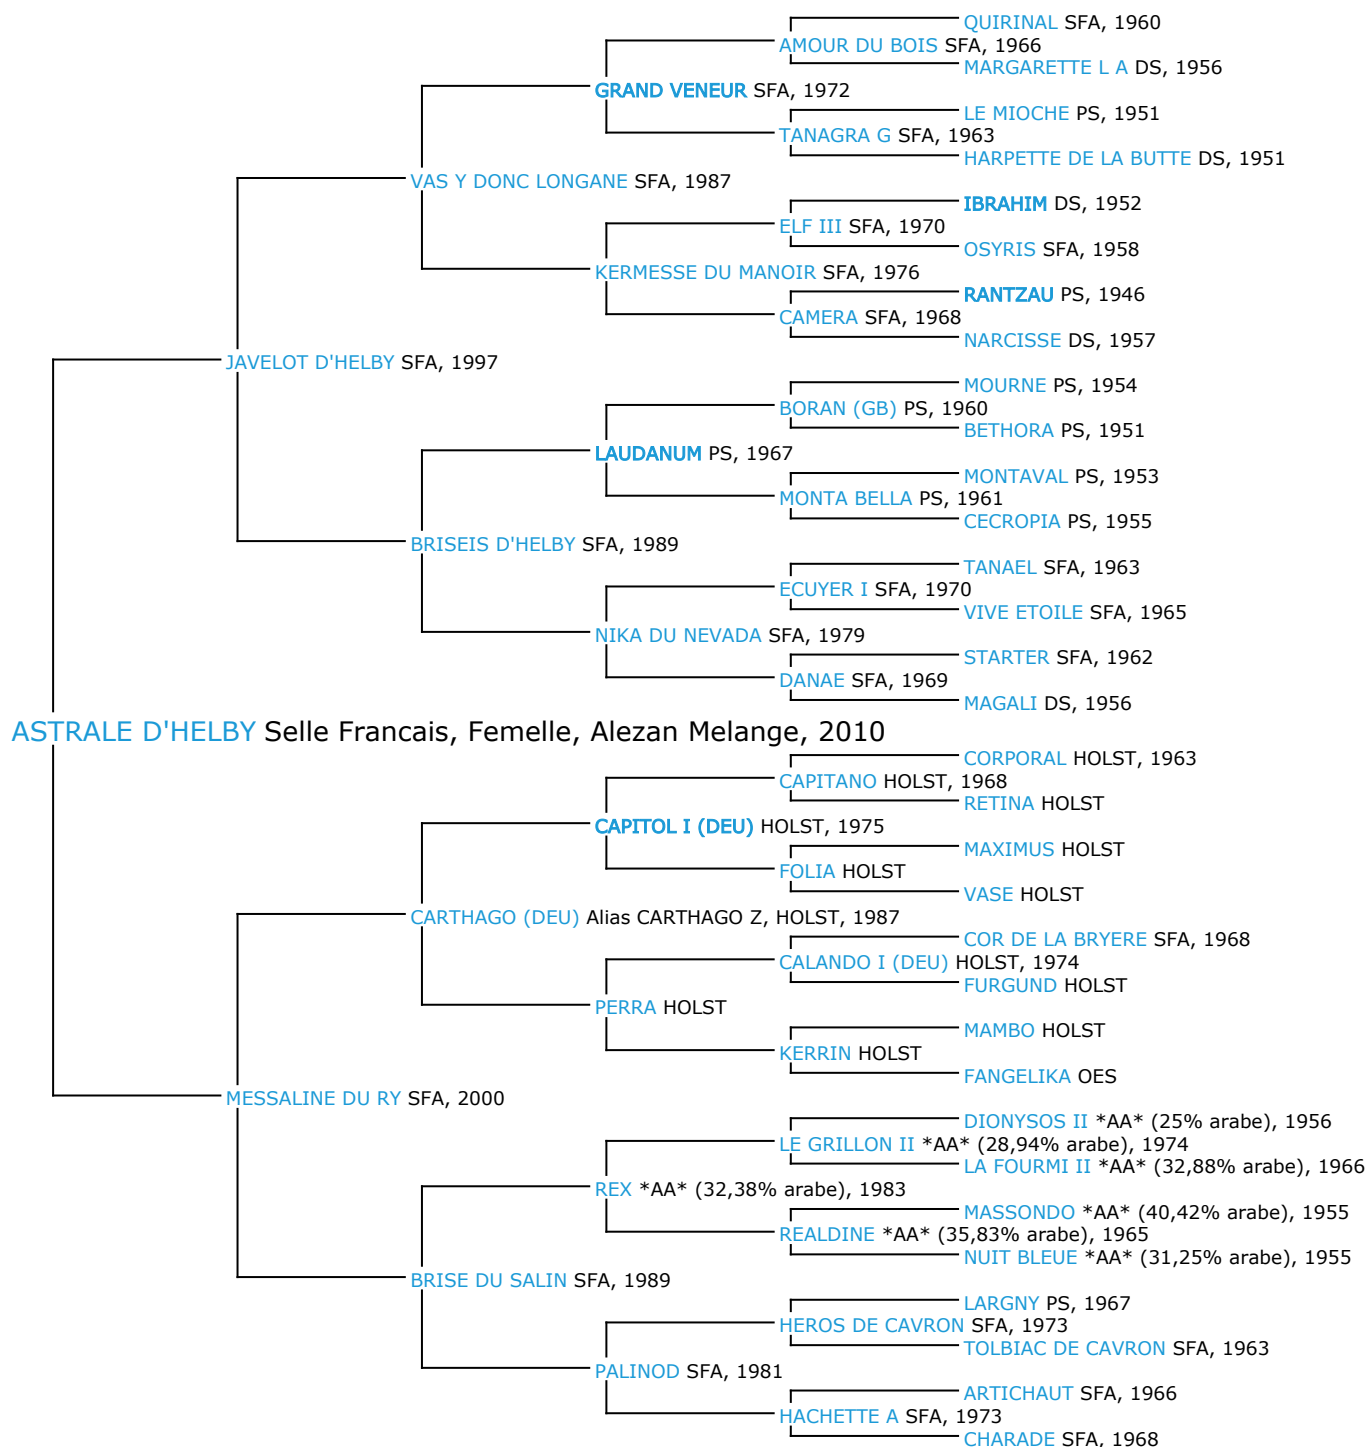

## Pedigree 5 générations

### ASTRALE D'HELBY

Ce cheval n'a pas d'ancêtres communs dans les 5 premières générations de sa généalogie, il est toutefois possible que son coefficient de consanguinité ne soit pas nul si des ancêtres communs existent au-delà de la 5ème génération

Coefficient de consanguinité : 0.44%

Légende :

Ancêtre majeur de la population

Ancêtre commun