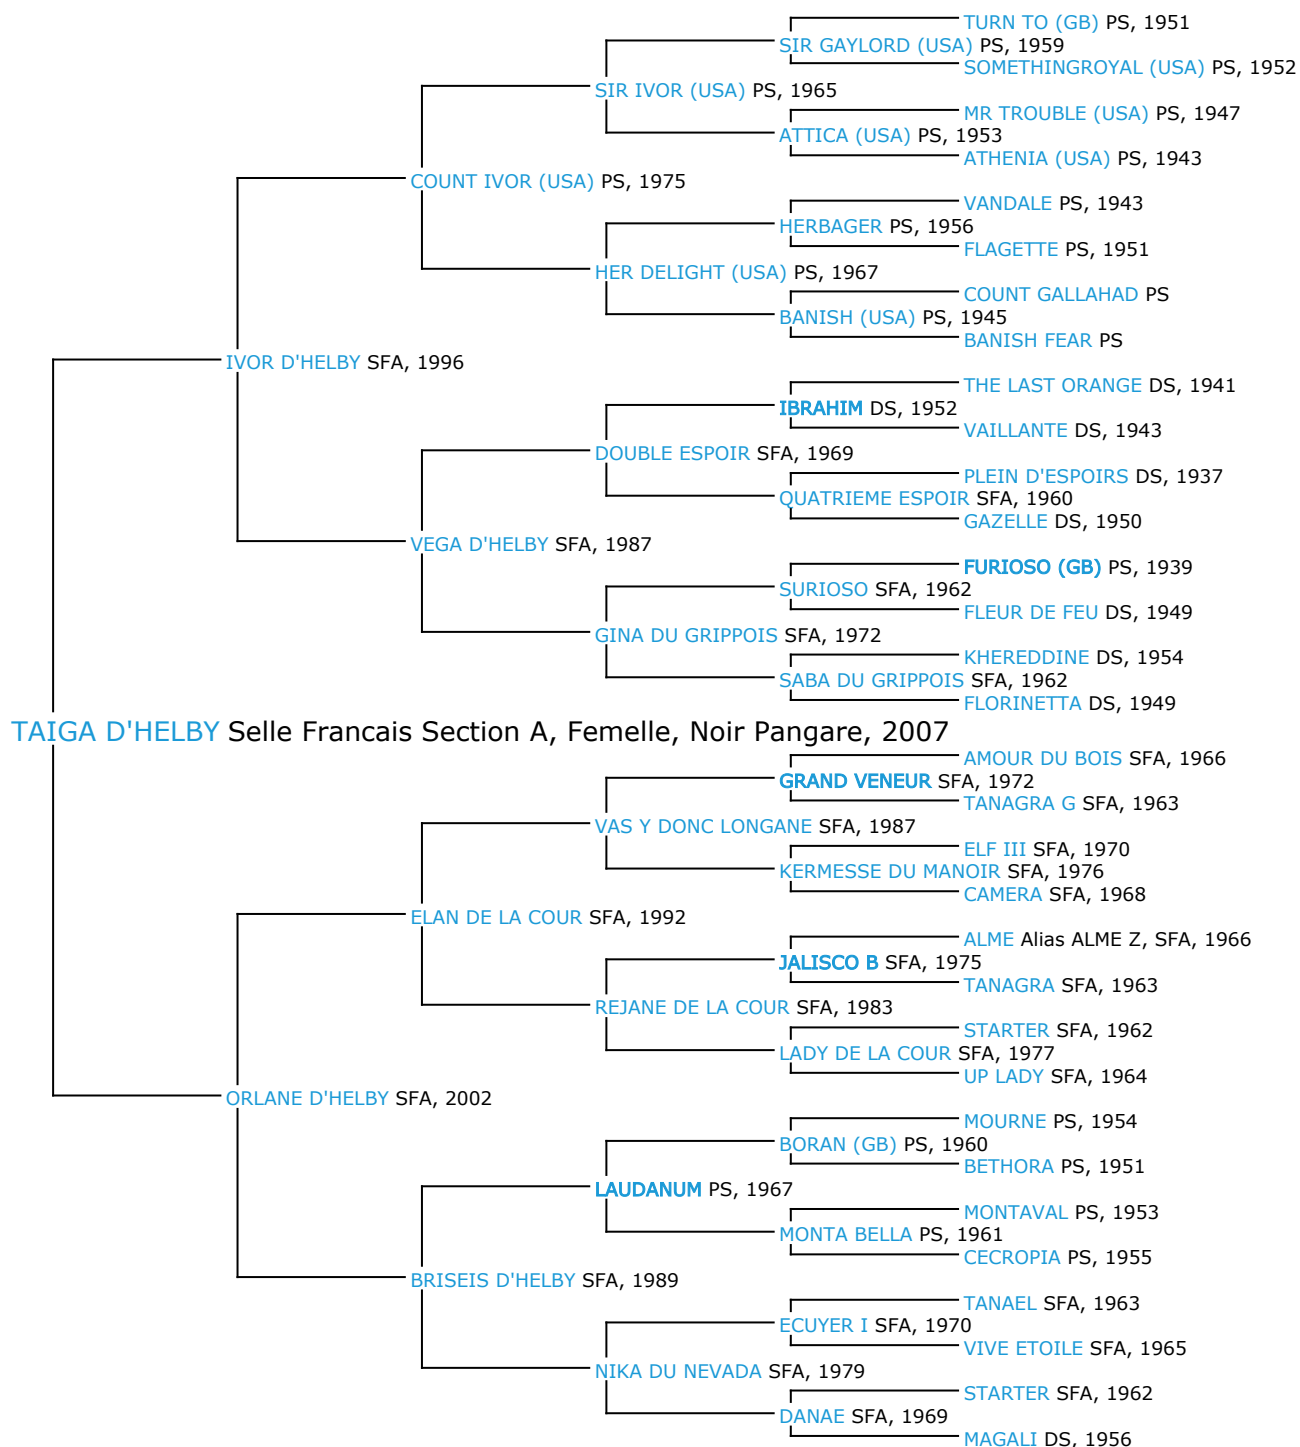

Pedigree 5 générations TAIGA D'HELBY

Ce cheval n'a pas d'ancêtres communs dans les 5 premières générations de sa généalogie, il est toutefois possible que son coefficient de consanguinité ne soit pas nul si des ancêtres communs existent au-delà de la 5ème génération

Coefficient de consanguinité : 1.15%

Légende :

Ancêtre majeur de la population

Ancêtre commun