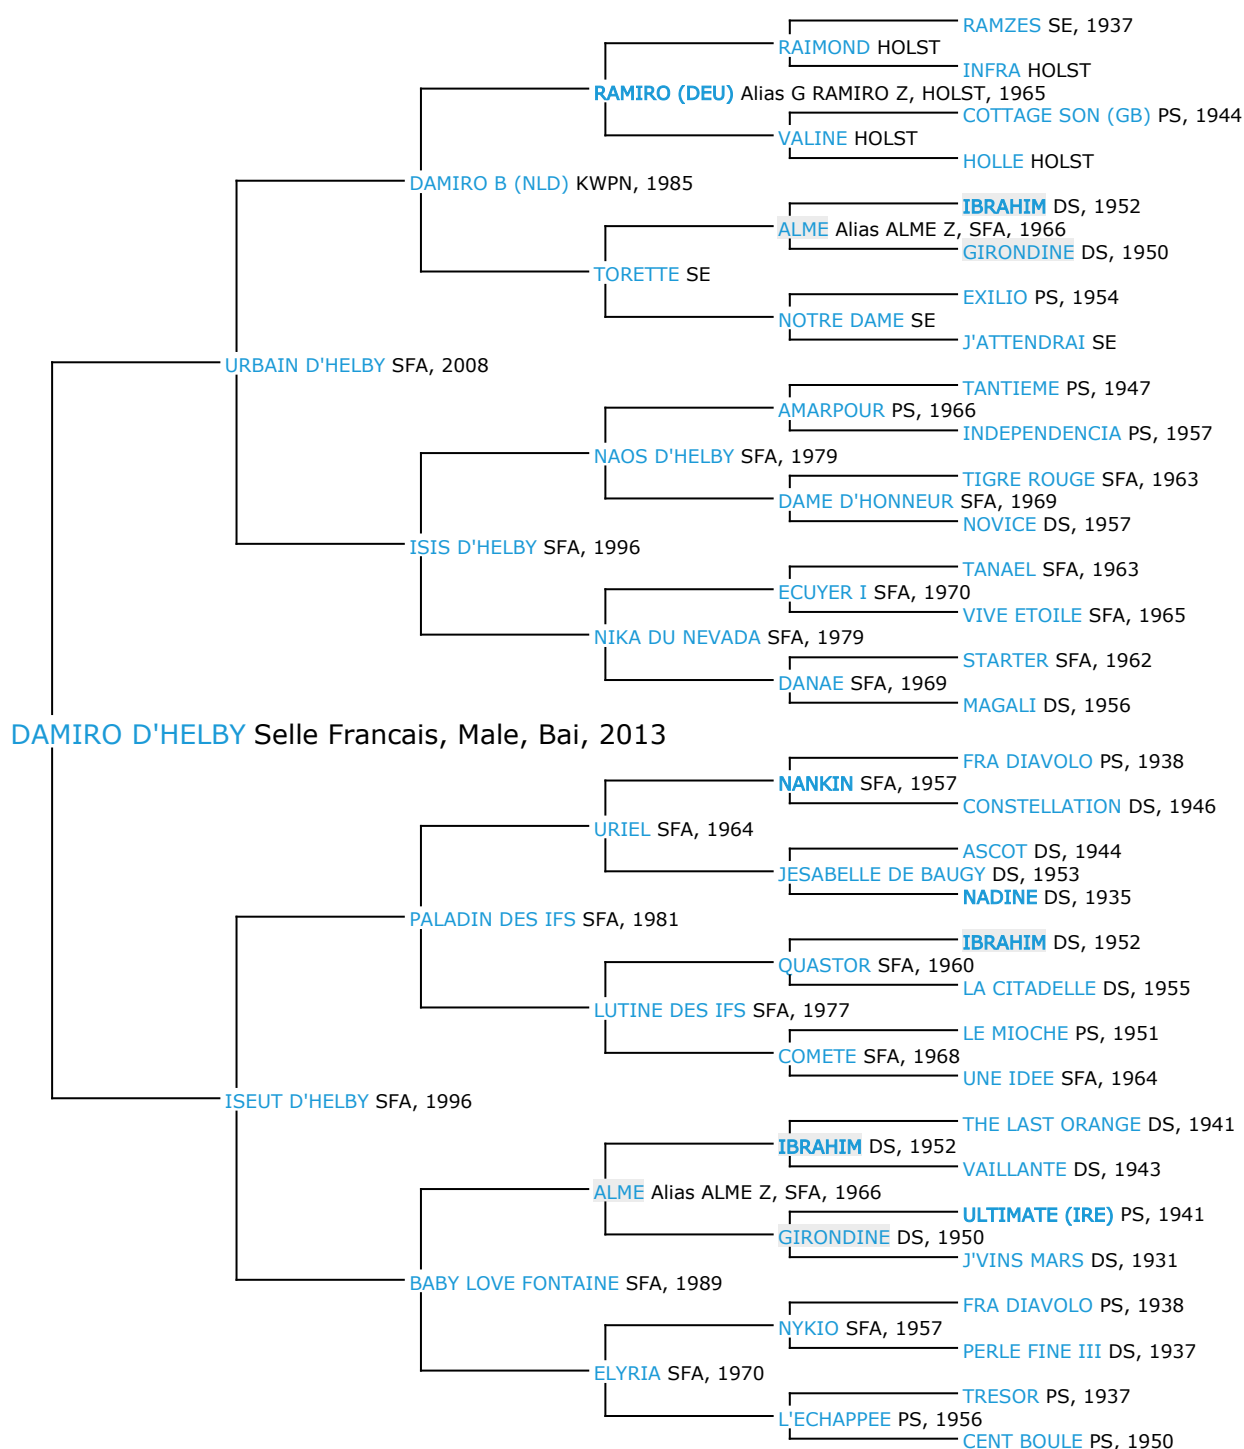

Pedigree 5 générations

DAMIRO D'HELBY

Coefficient de consanguinité : 3.09%

Légende :

Ancêtre majeur de la population

Ancêtre commun