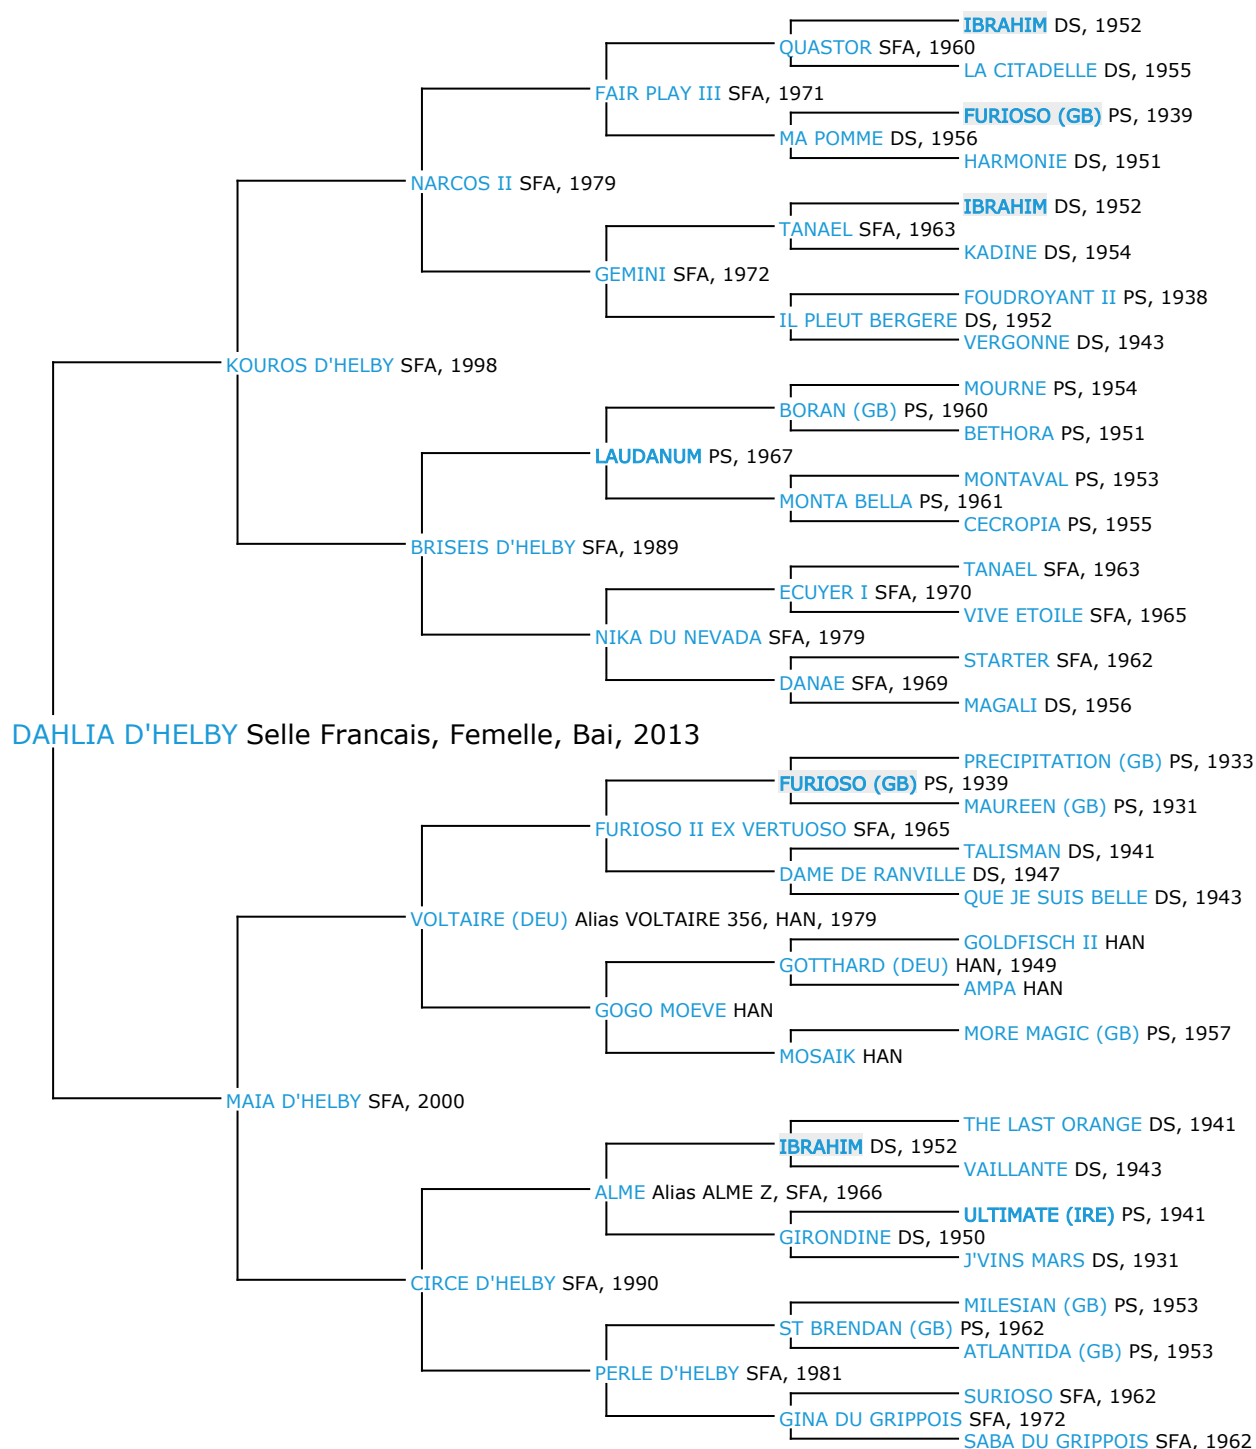

Pedigree 5 générations DAHLIA D'HELBY

Coefficient de consanguinité : 1.93%

Légende :

Ancêtre majeur de la population

Ancêtre commun