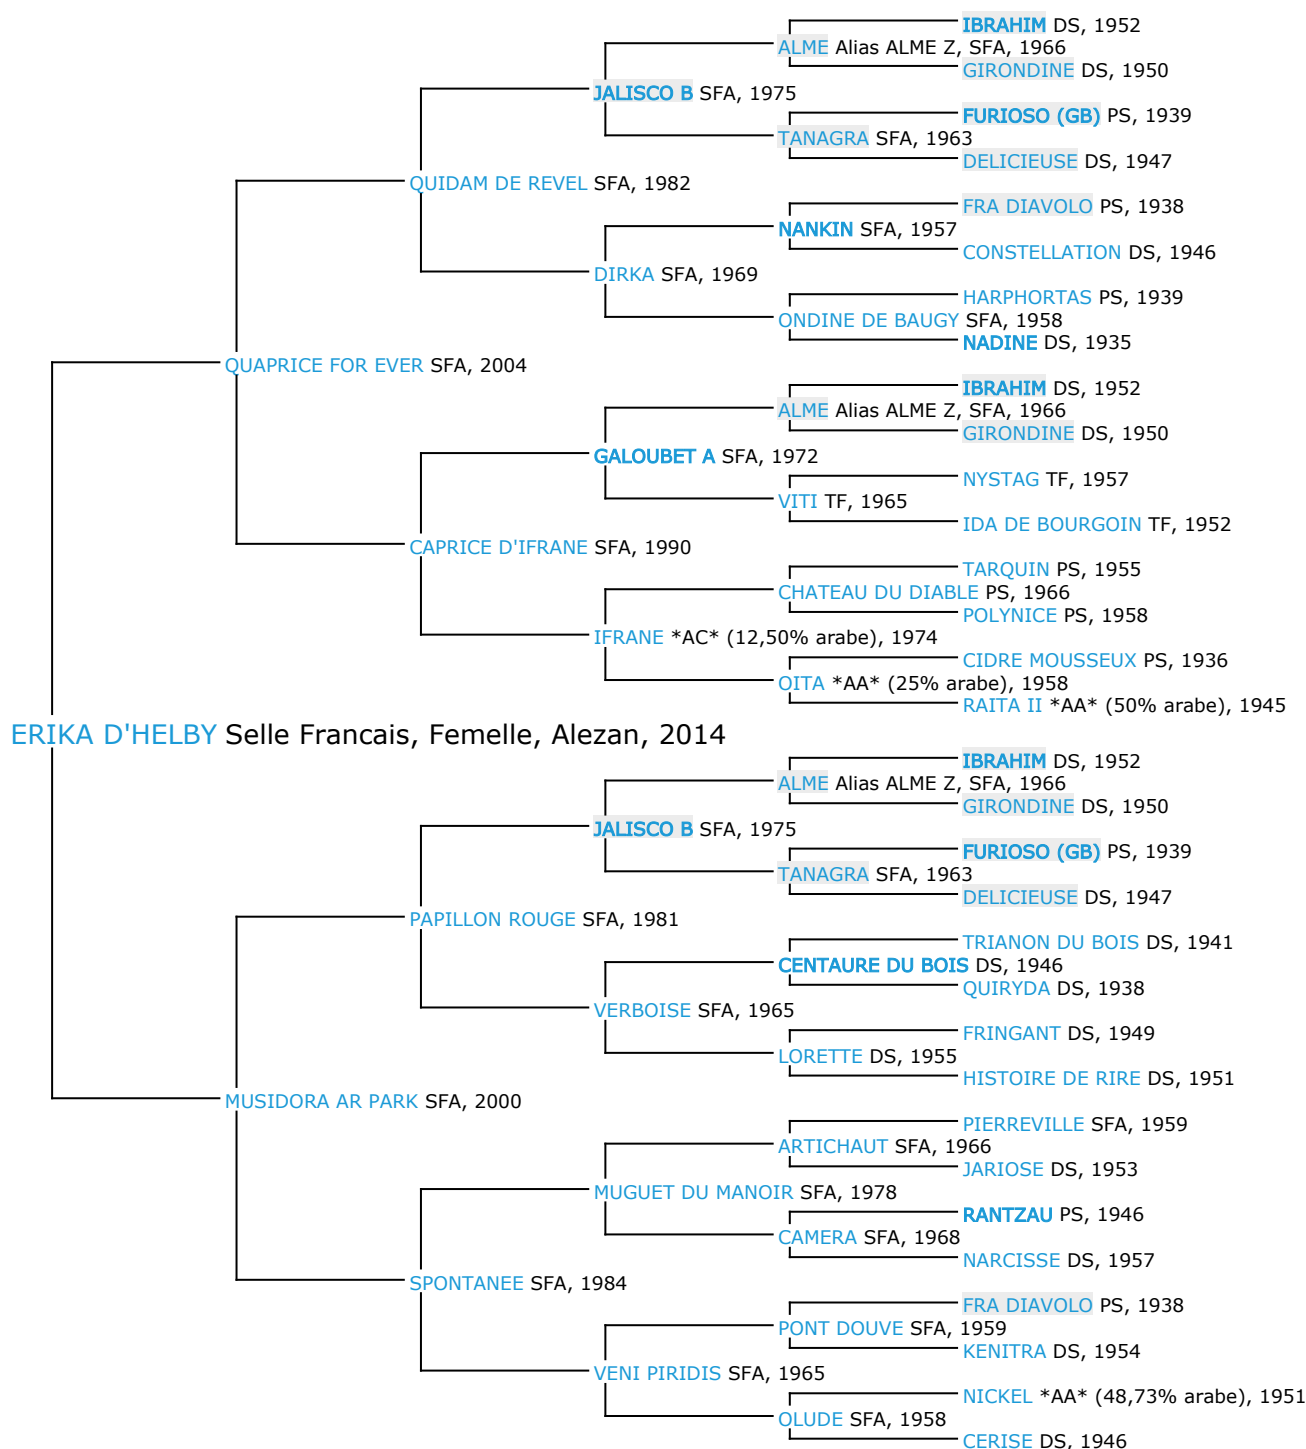

## Pedigree 5 générations

ERIKA D'HELBY

Coefficient de consanguinité : 4.48%

Légende :

Ancêtre majeur de la population

Ancêtre commun