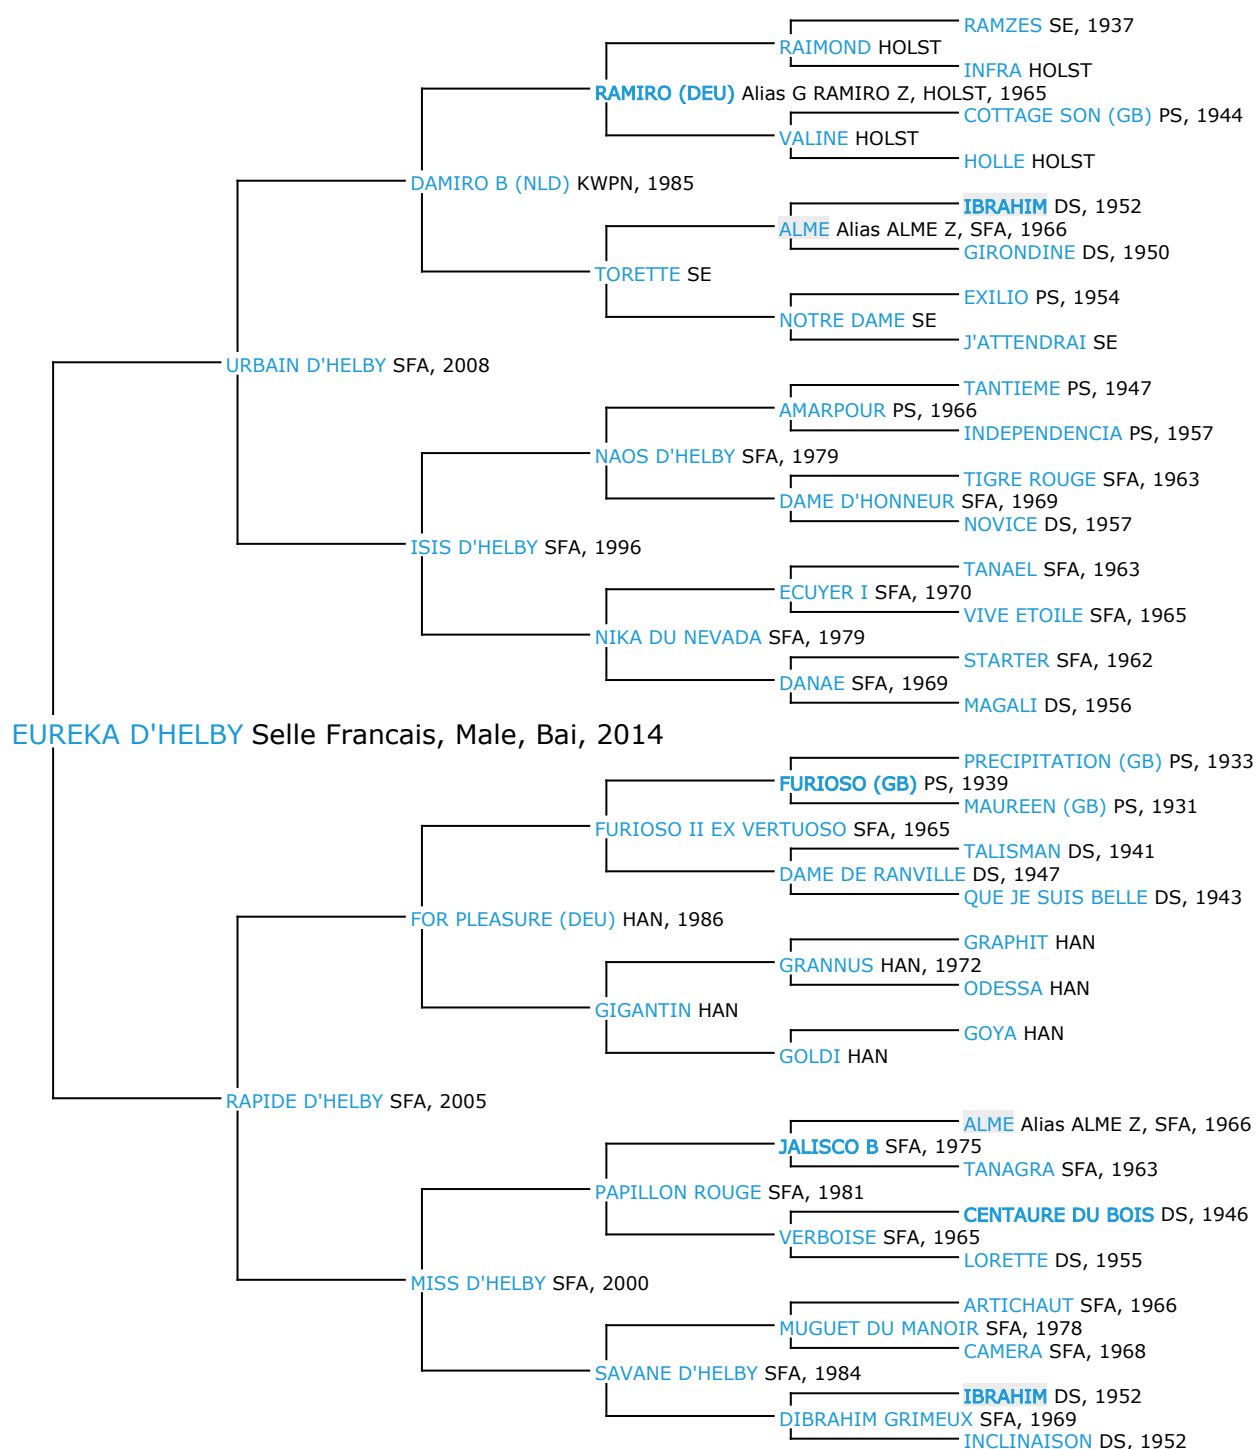

## Pedigree 5 générations EUREKA D'HELBY

Coefficient de consanguinité : 1.04%

Légende :

Ancêtre majeur de la population

Ancêtre commun