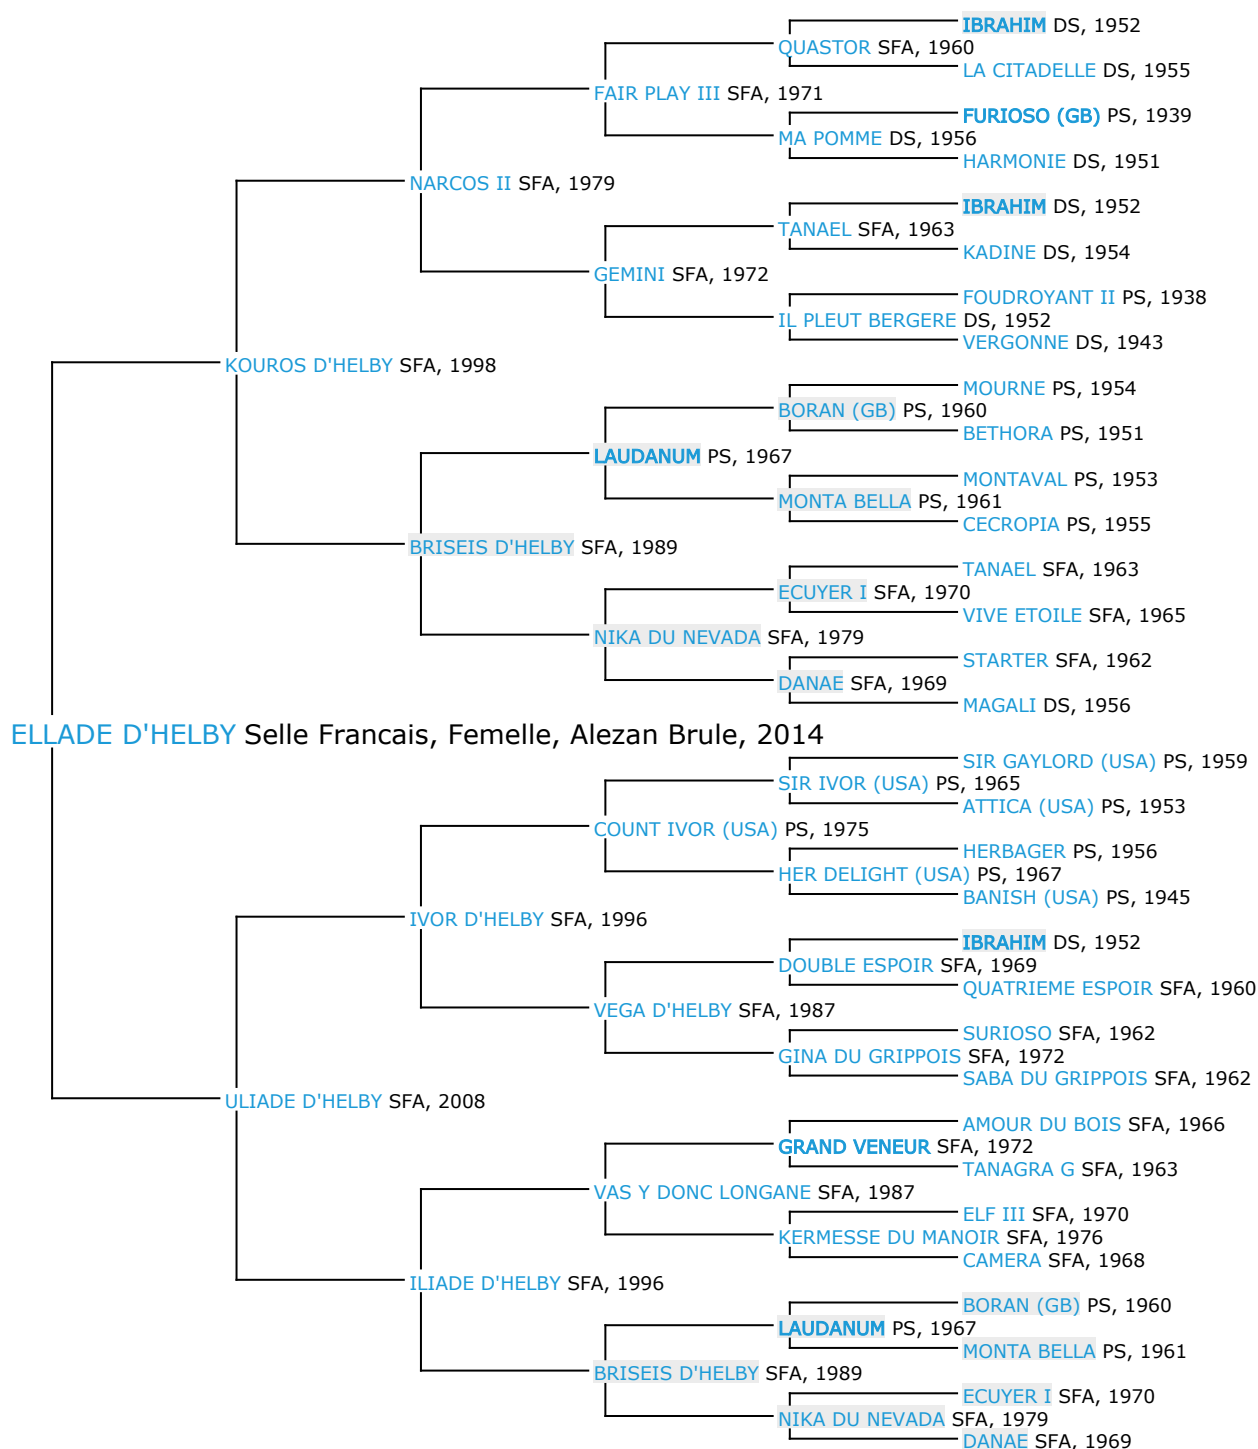

## Pedigree 5 générations

ELLADE D'HELBY

Coefficient de consanguinité : 7.75%

Légende :

Ancêtre majeur de la population

Ancêtre commun