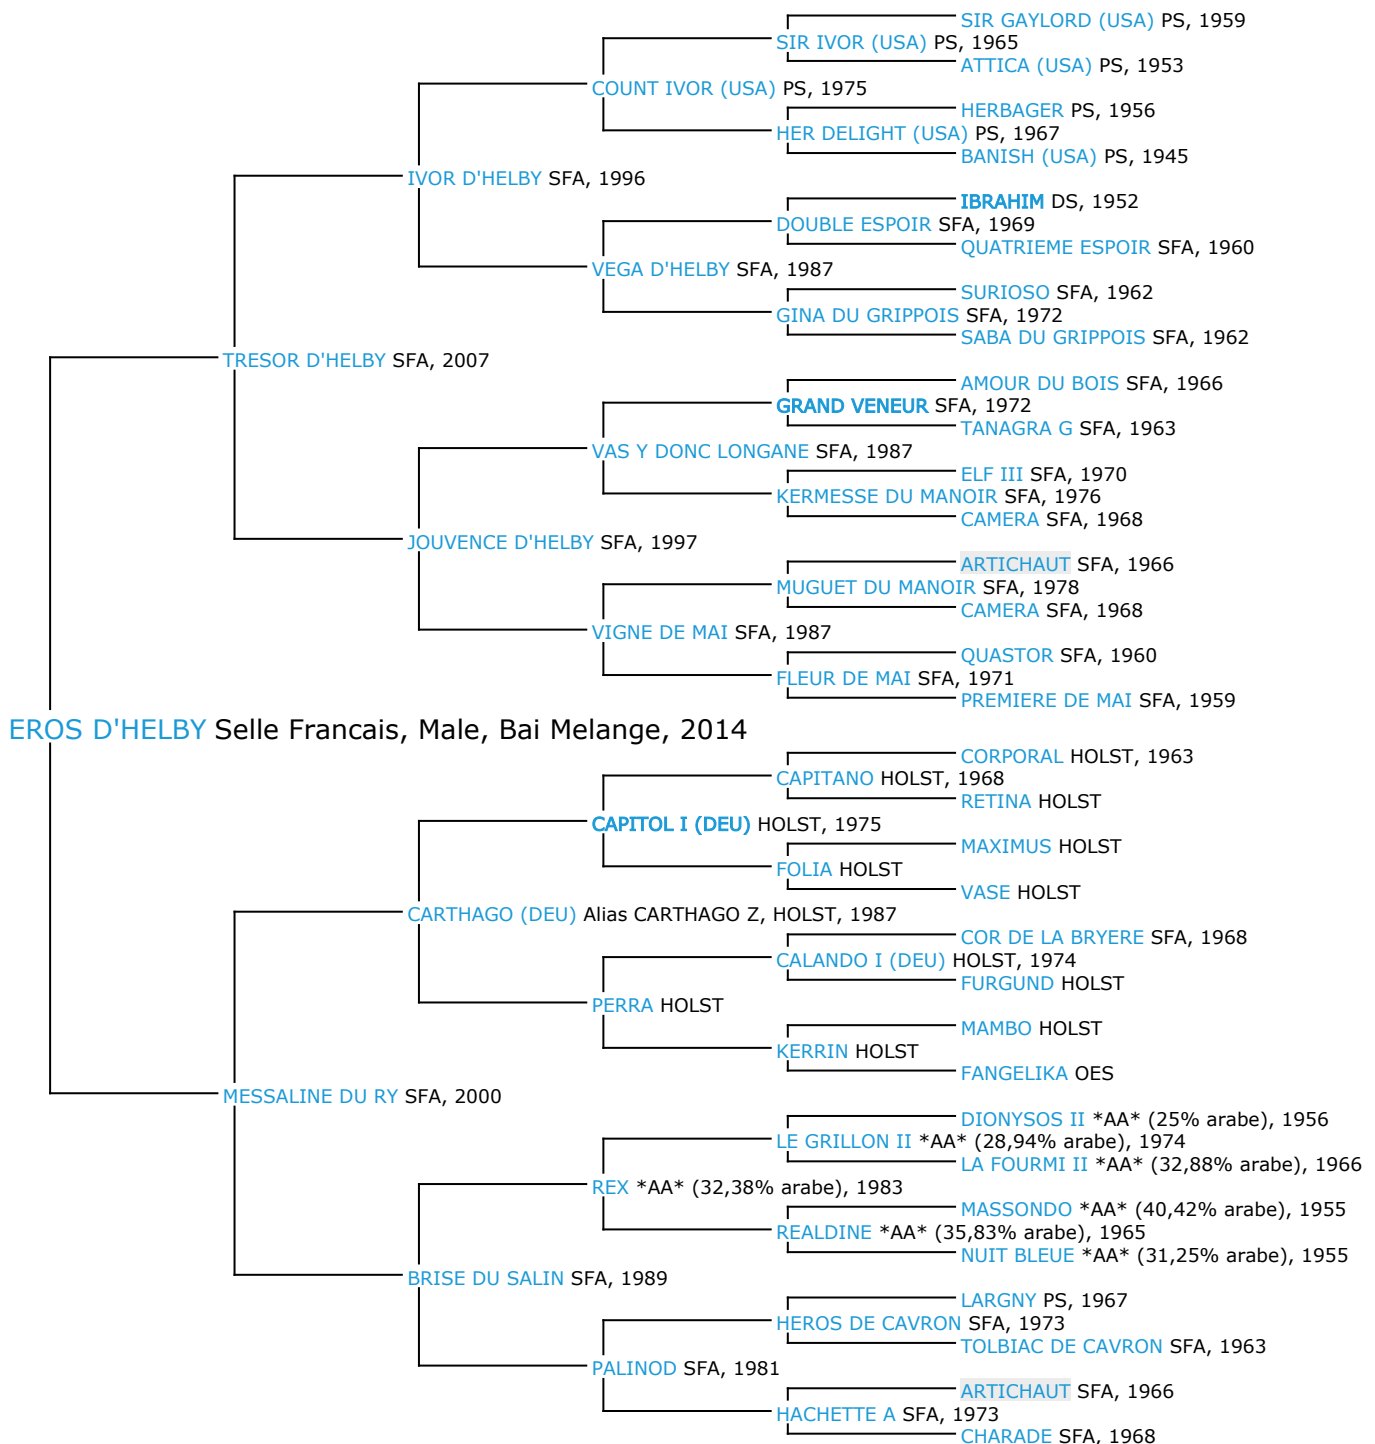

## Pedigree 5 générations EROS D'HELBY

Coefficient de consanguinité : 0.69%

Légende :

Ancêtre majeur de la population

Ancêtre commun