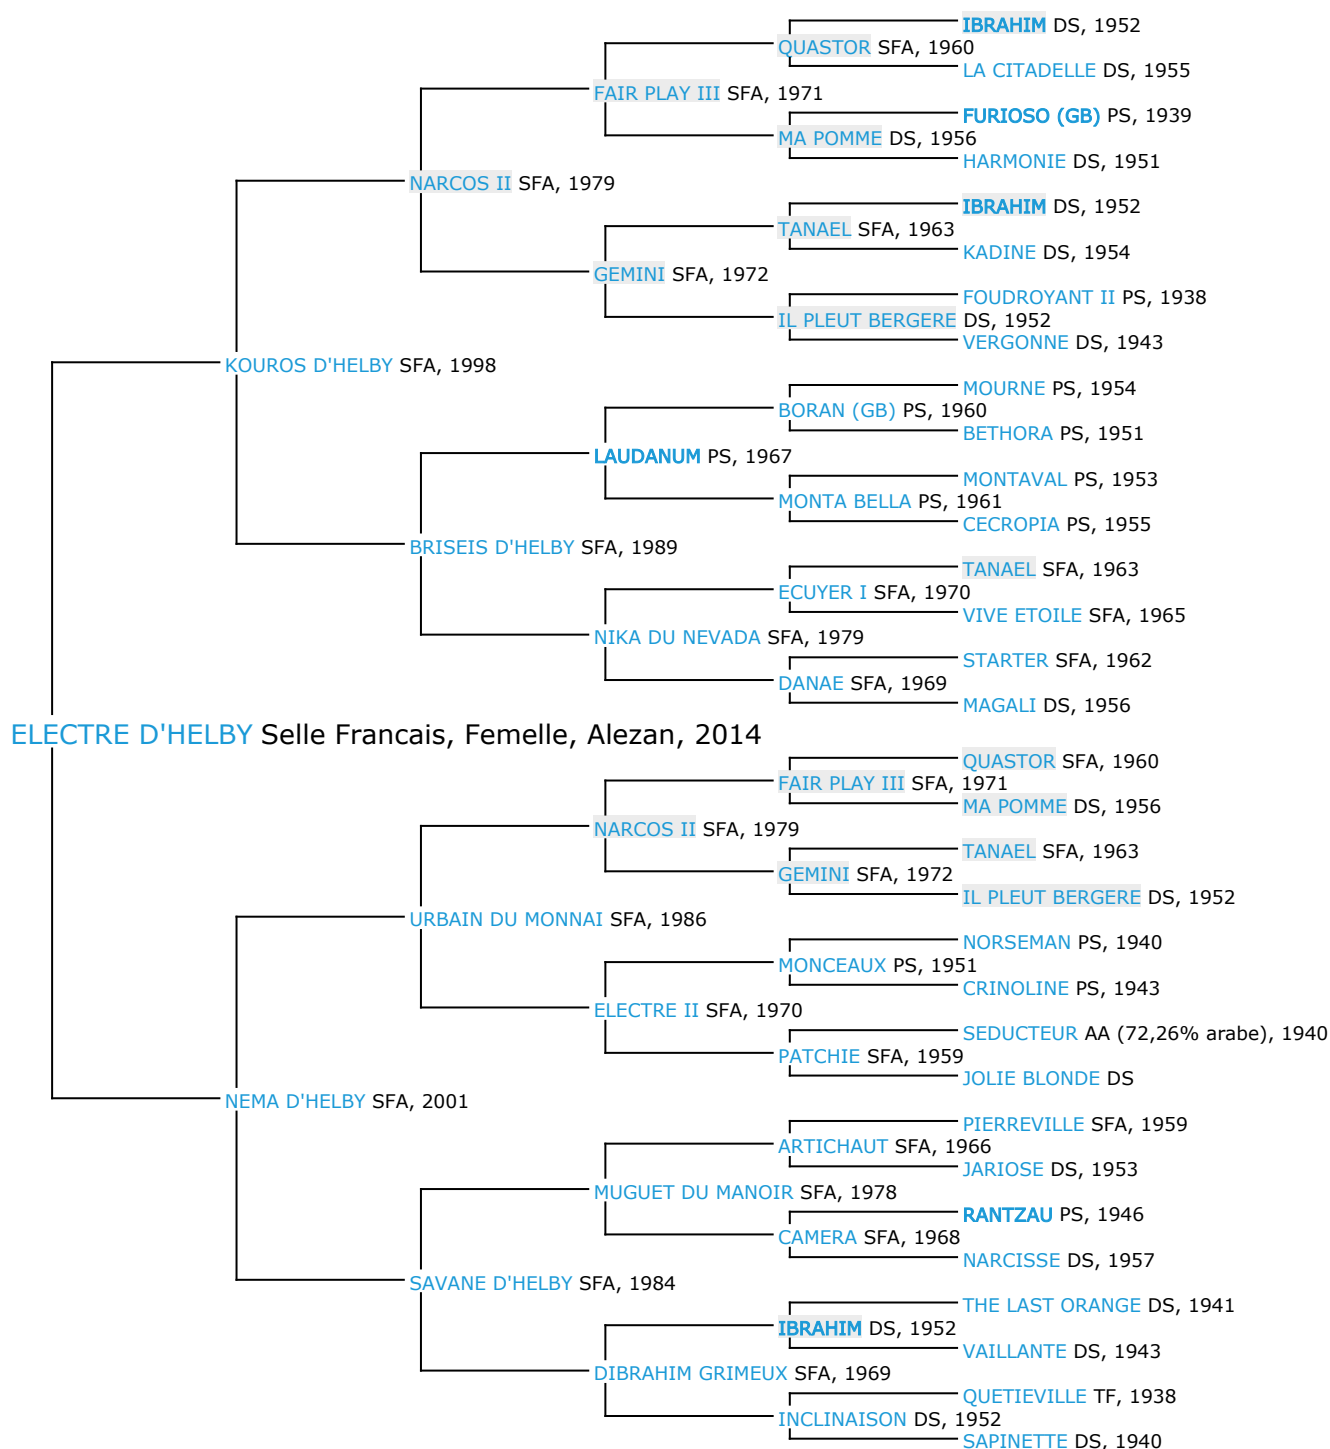

Pedigree 5 générations

ELECTRE D'HELBY

Coefficient de consanguinité : 8.22%

Légende :

Ancêtre majeur de la population

Ancêtre commun