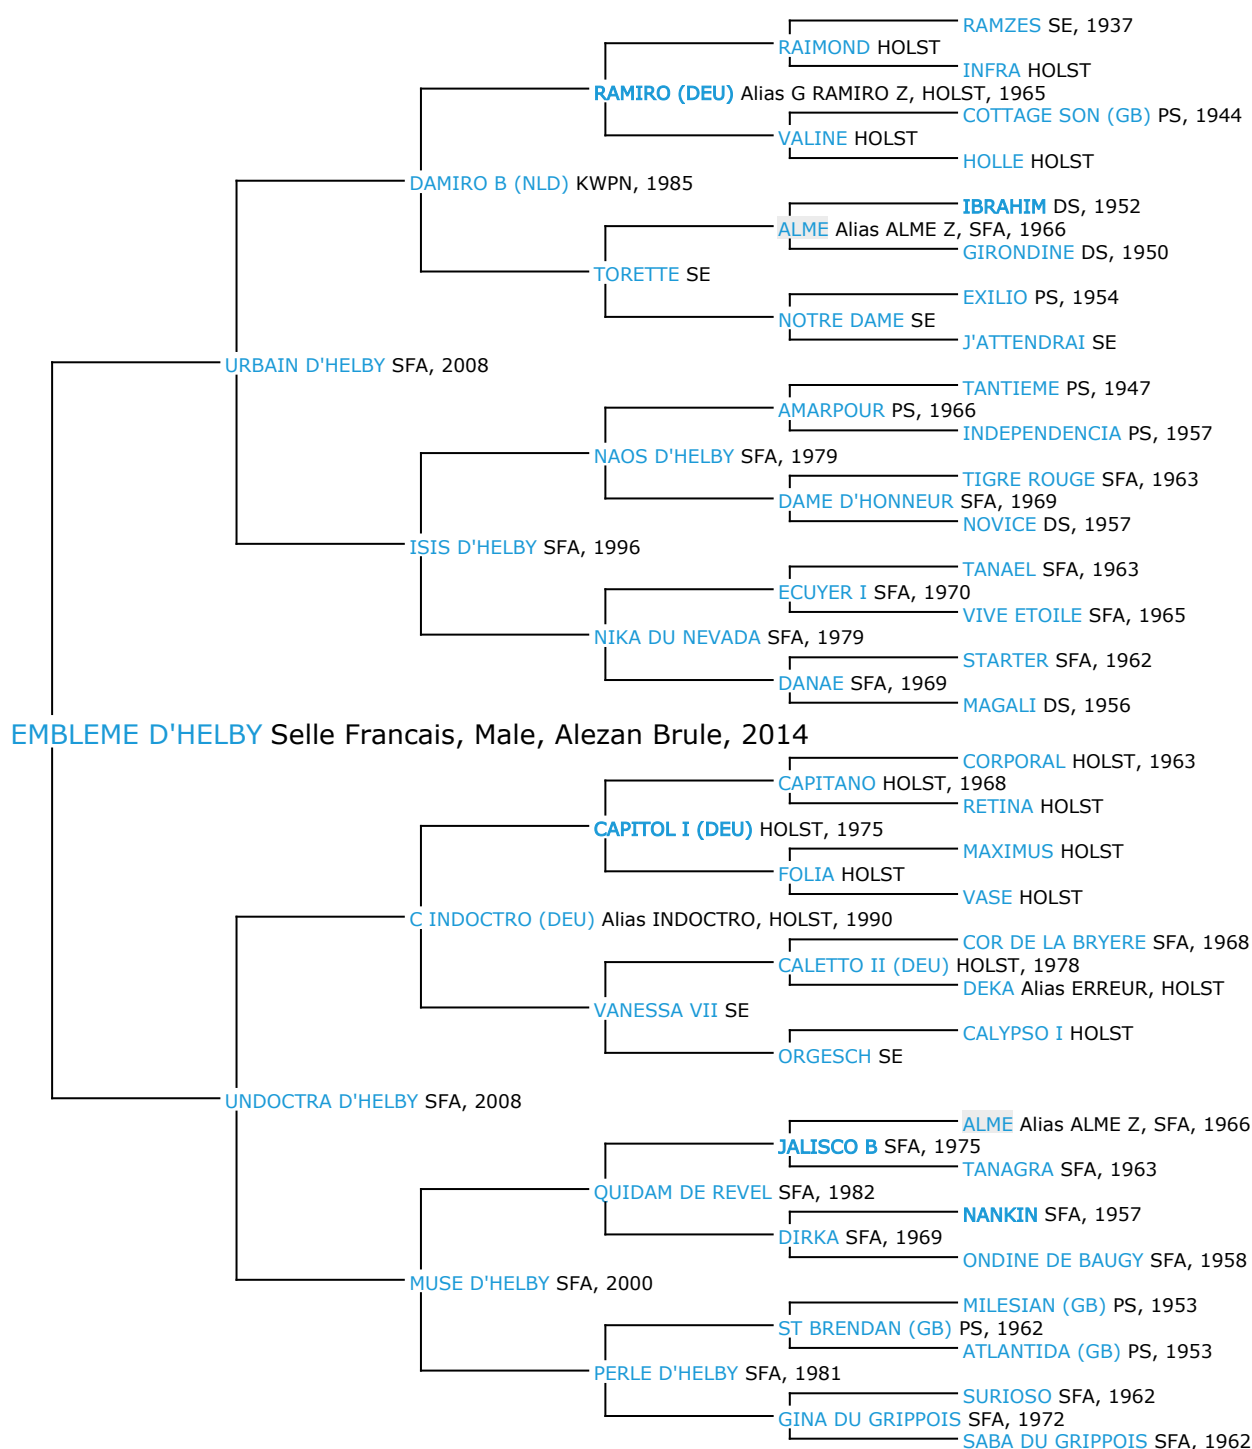

## Pedigree 5 générations EMBLEME D'HELBY

Coefficient de consanguinité : 1%

Légende :

Ancêtre majeur de la population

Ancêtre commun