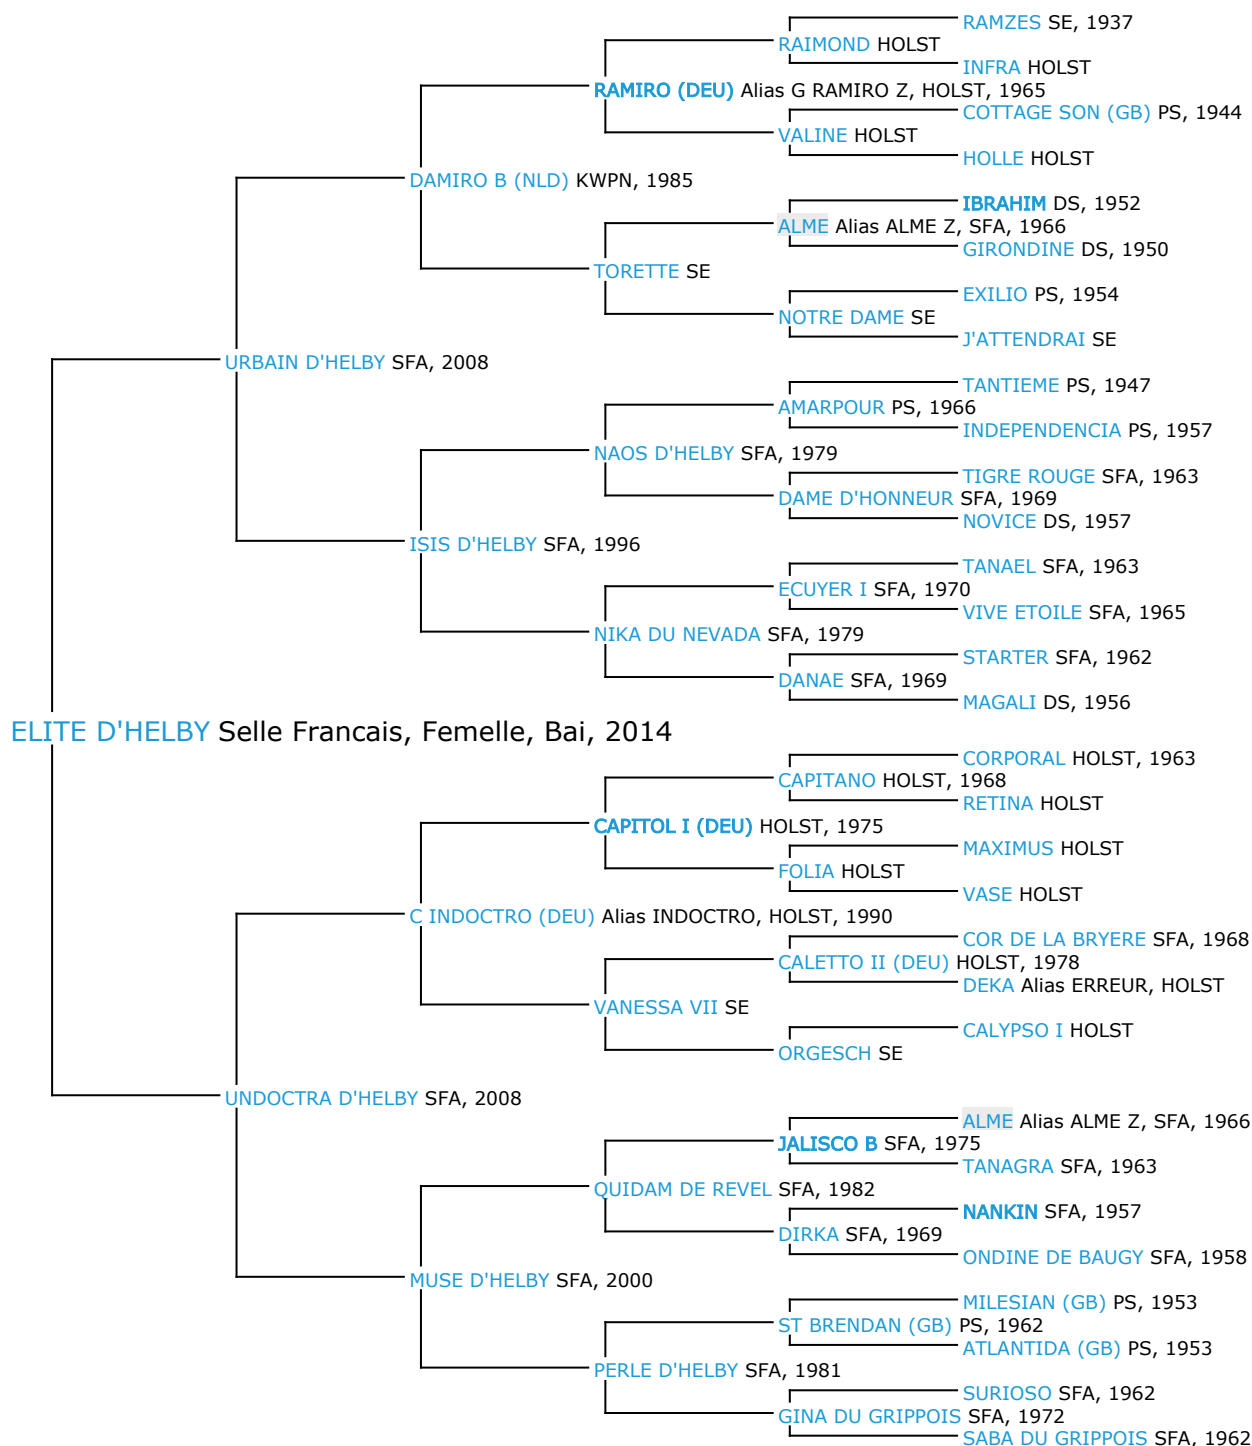

Pedigree 5 générations ELITE D'HELBY

Coefficient de consanguinité : 1%

Légende :

Ancêtre majeur de la population

Ancêtre commun