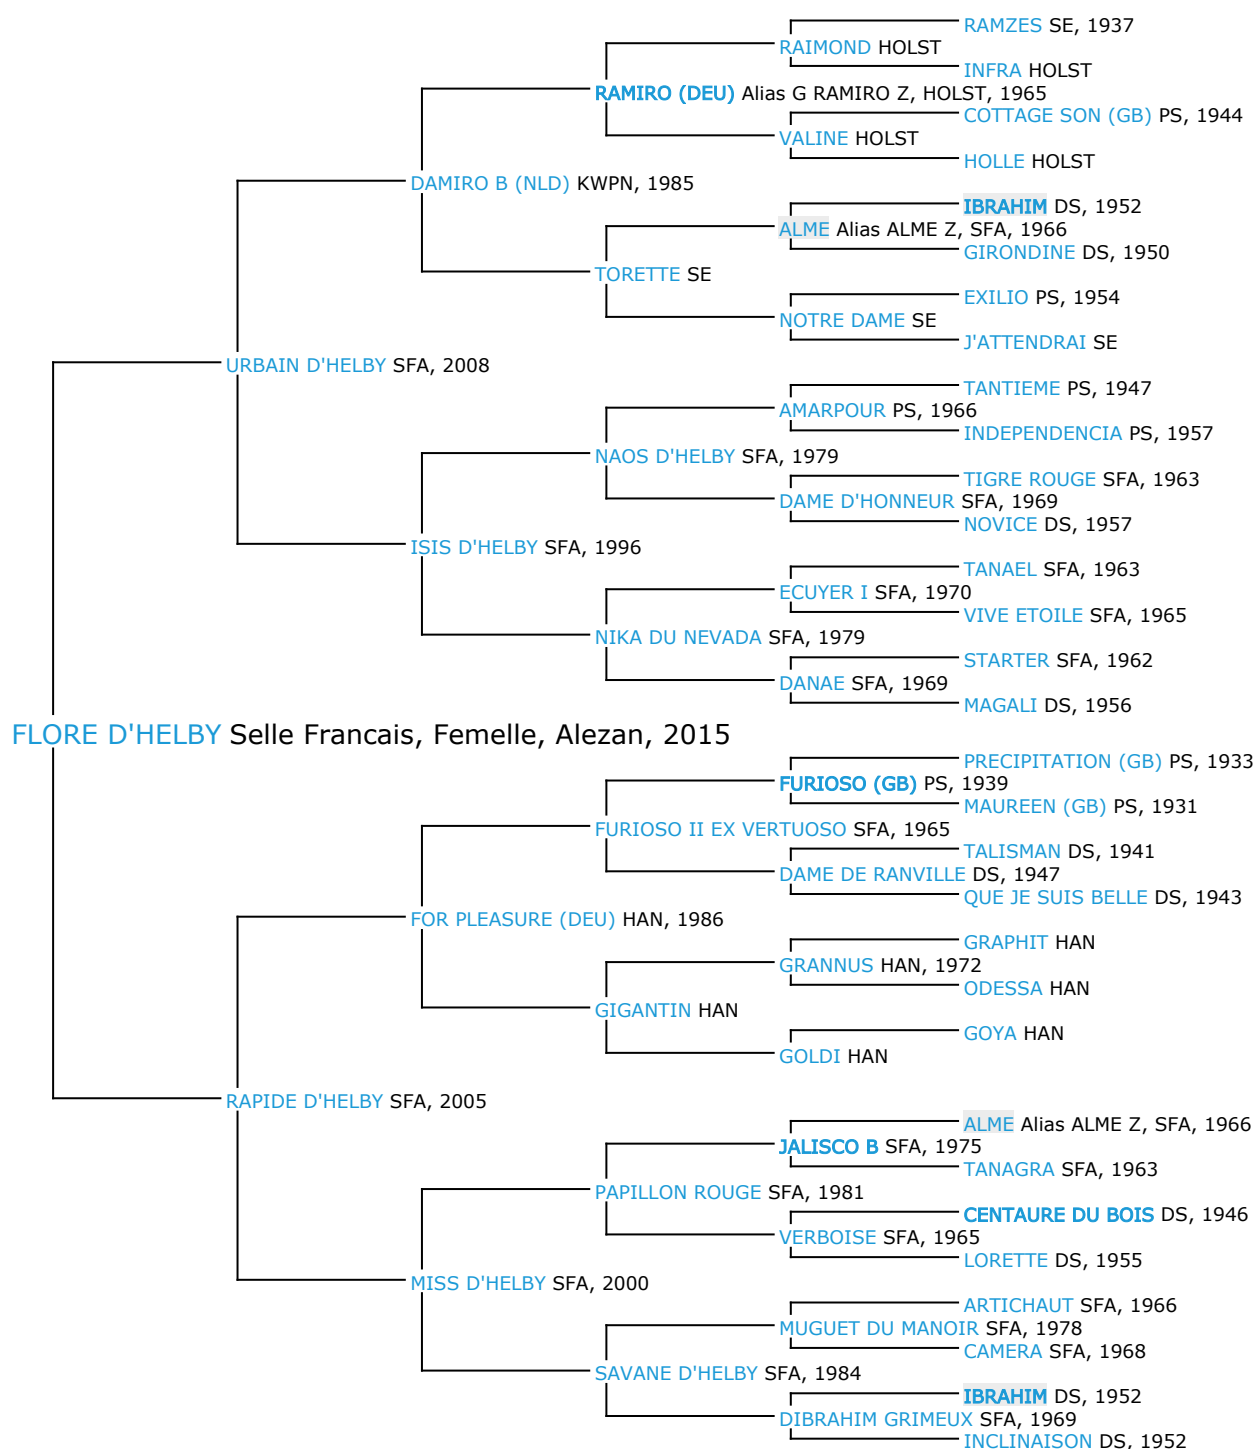

Pedigree 5 générations FLORE D'HELBY

Coefficient de consanguinité : 1.04%

Légende :

Ancêtre majeur de la population

Ancêtre commun