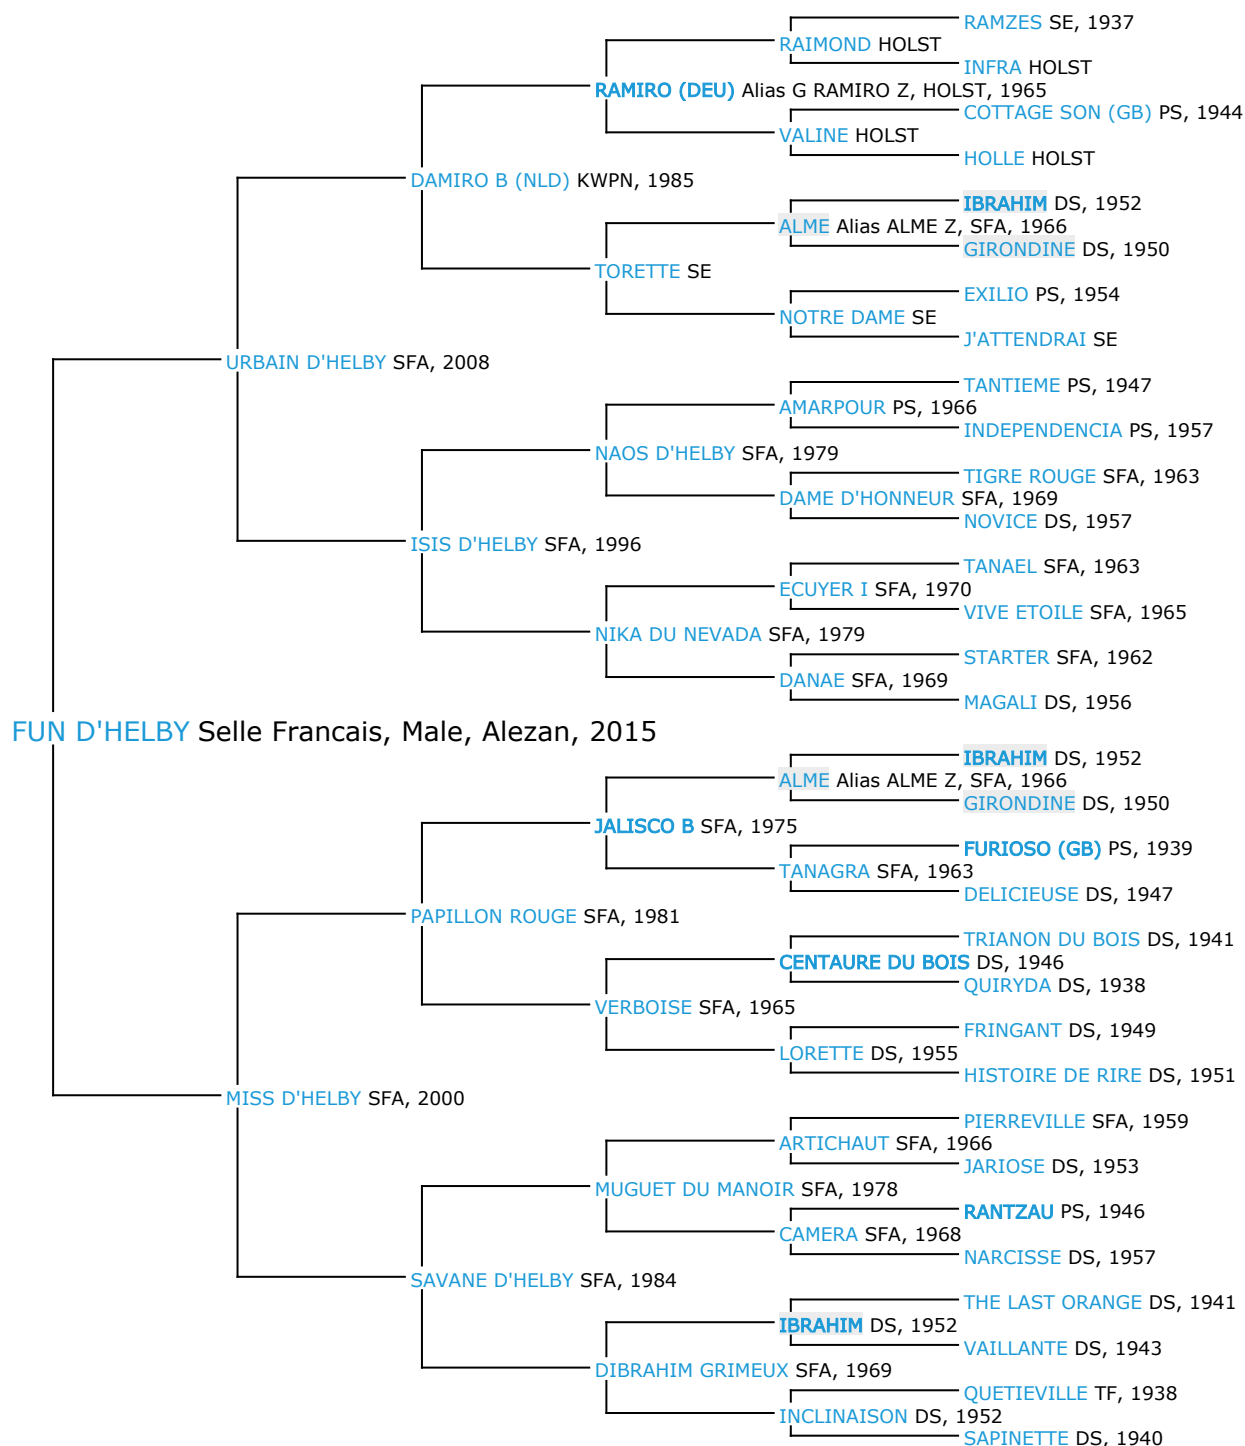

Pedigree 5 générations FUN D'HELBY

Coefficient de consanguinité : 1.99%

Légende :

Ancêtre majeur de la population

Ancêtre commun