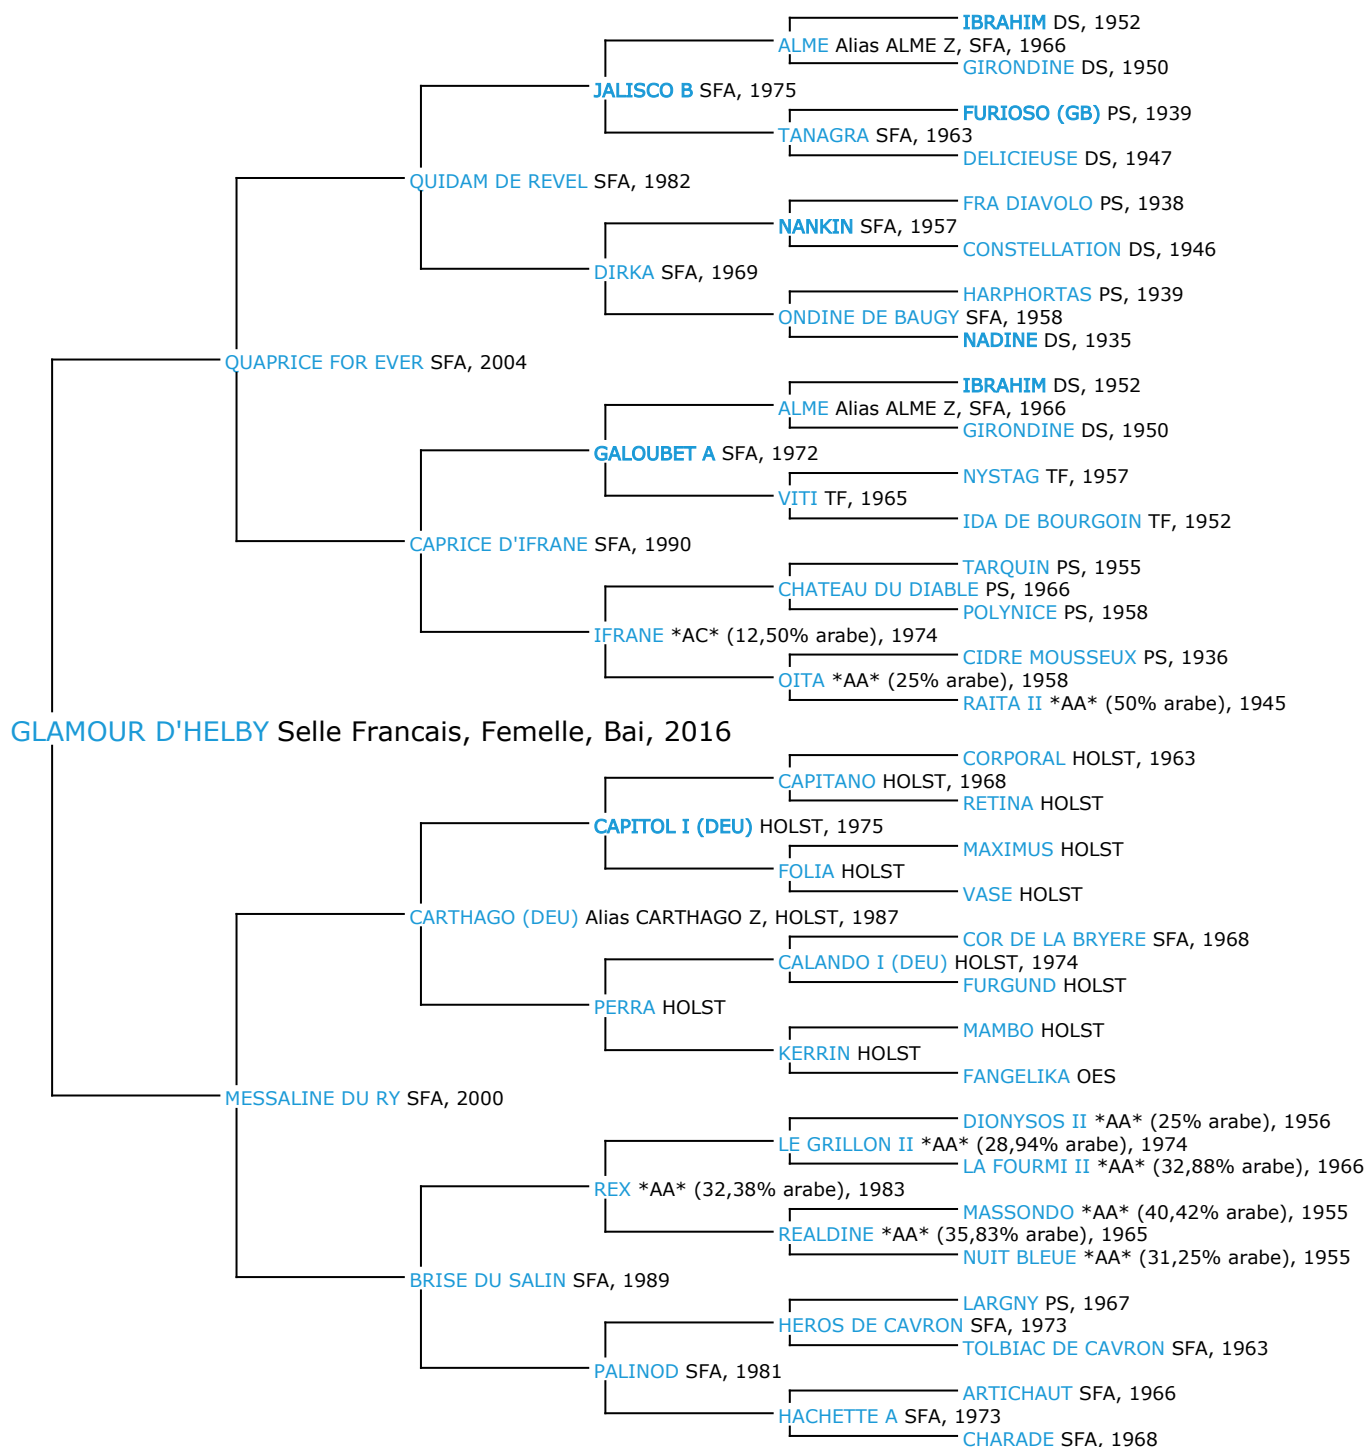

Pedigree 5 générations

GLAMOUR D'HELBY

Ce cheval n'a pas d'ancêtres communs dans les 5 premières générations de sa généalogie, il est toutefois possible que son coefficient de consanguinité ne soit pas nul si des ancêtres communs existent au-delà de la 5ème génération

Coefficient de consanguinité : 0.41%

Légende :

Ancêtre majeur de la population

Ancêtre commun