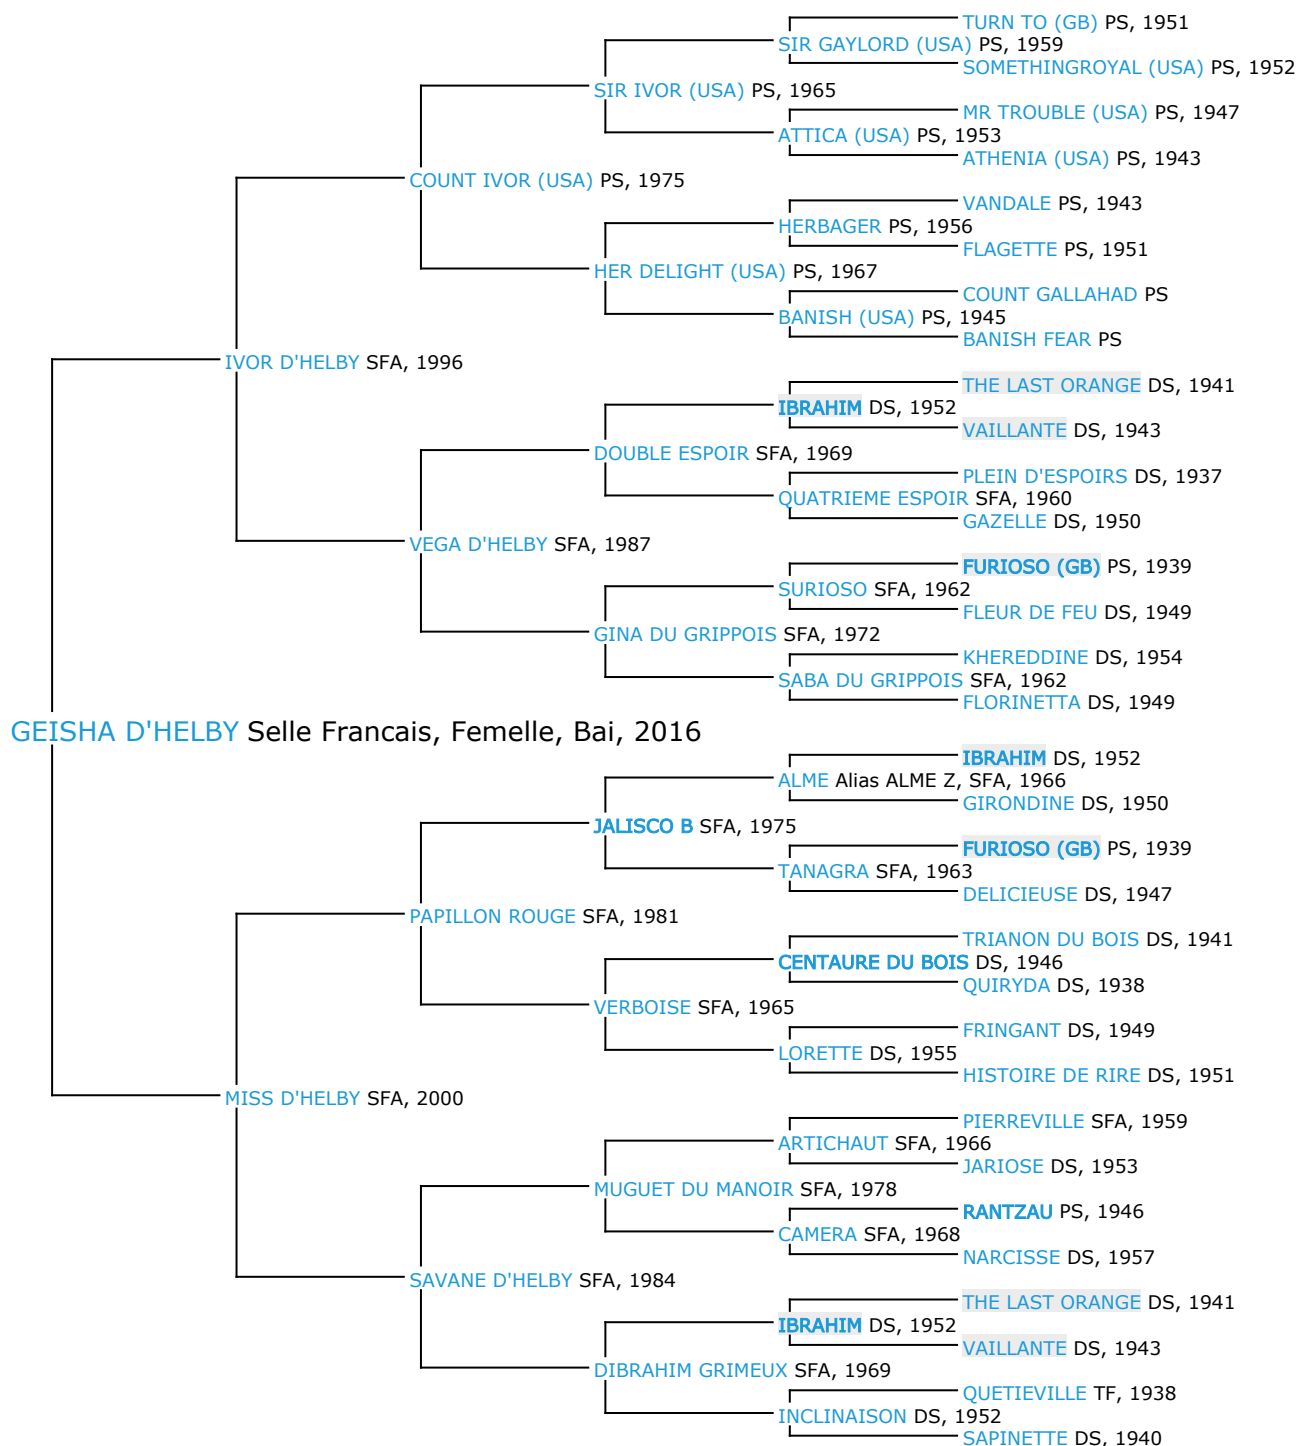

Pedigree 5 générations

GEISHA D'HELBY

Coefficient de consanguinité : 1.72%

Légende :

Ancêtre majeur de la population

Ancêtre commun