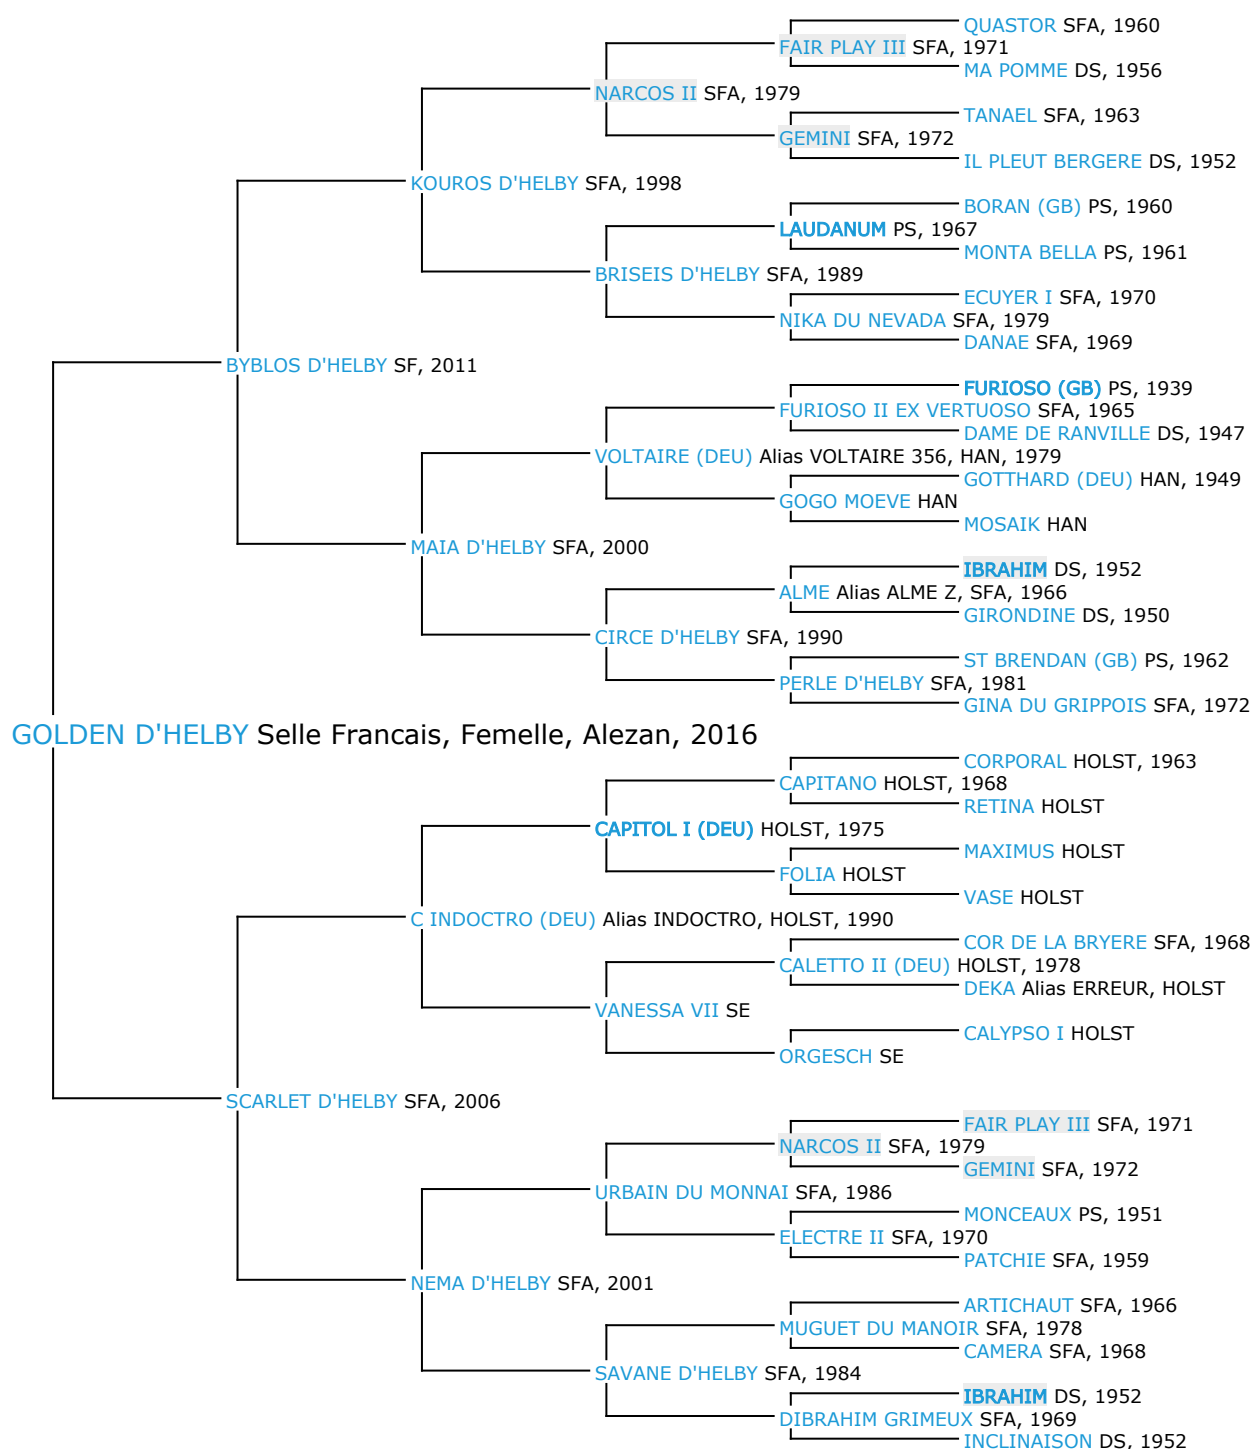

Pedigree 5 générations GOLDEN D'HELBY

Coefficient de consanguinité : 2.64%

Légende :

Ancêtre majeur de la population

Ancêtre commun