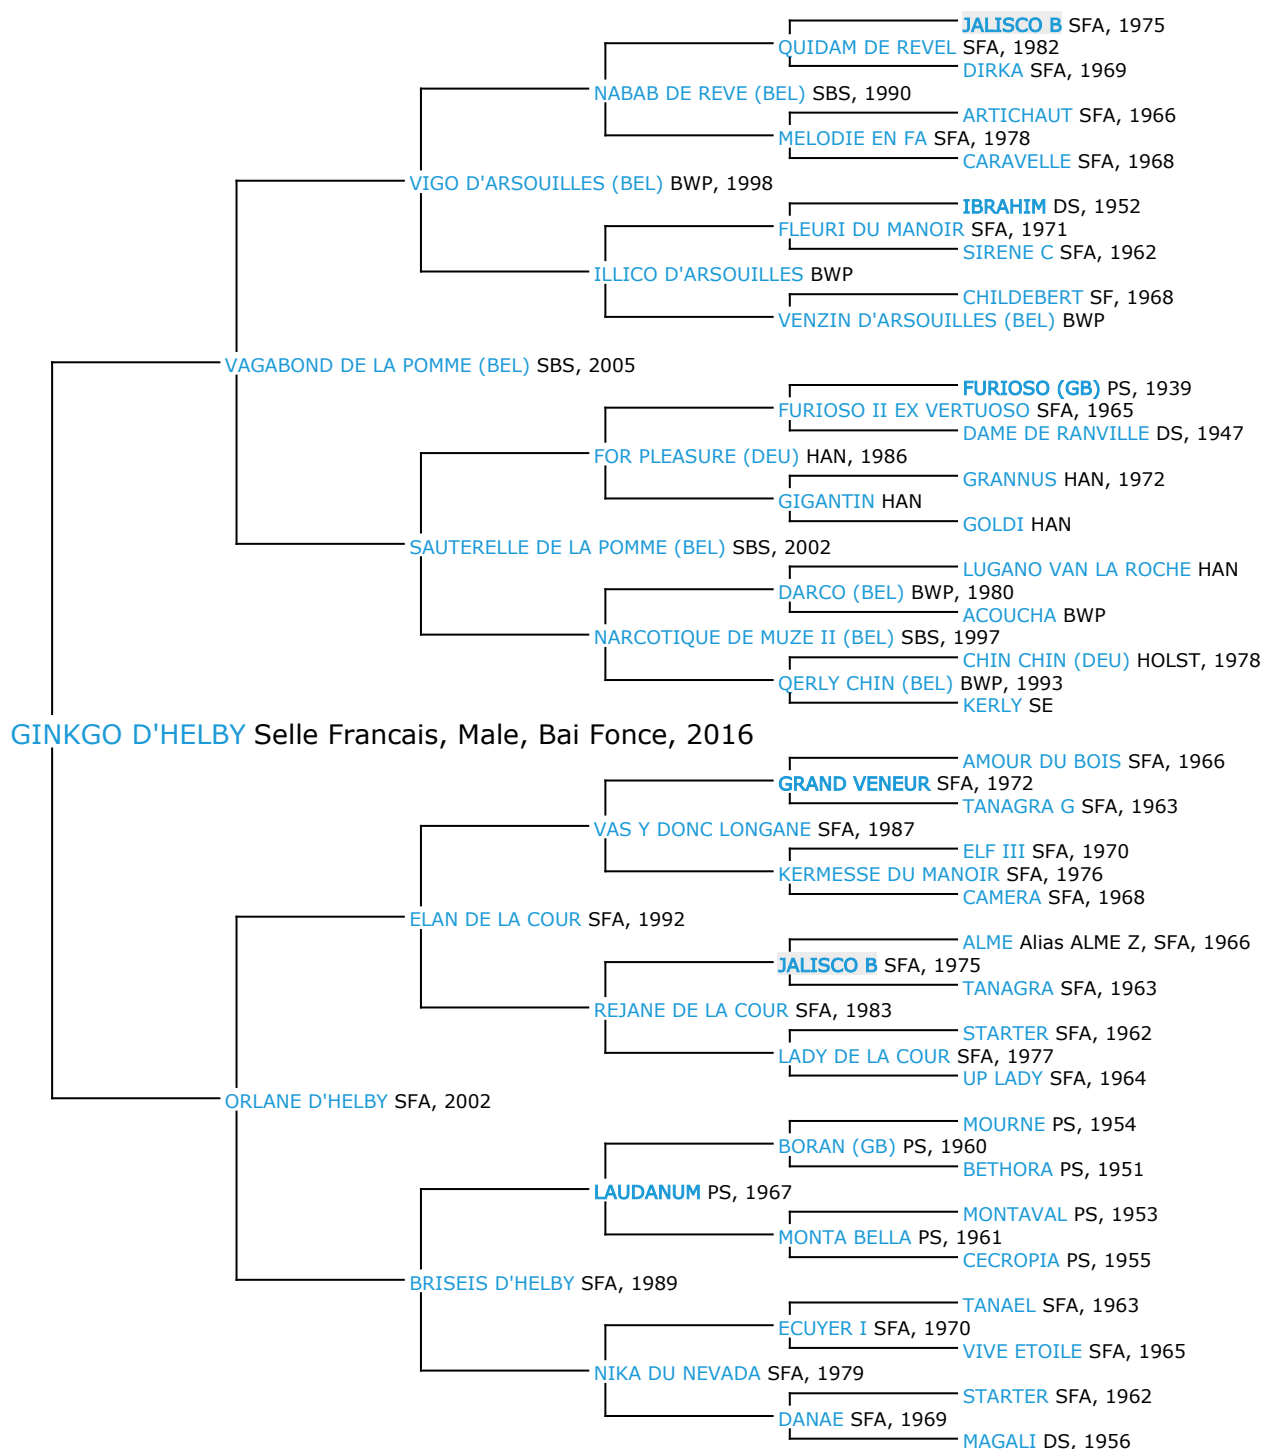

## Pedigree 5 générations

### GINKGO D'HELBY

Coefficient de consanguinité : 1.59%

Légende :

Ancêtre majeur de la population

Ancêtre commun