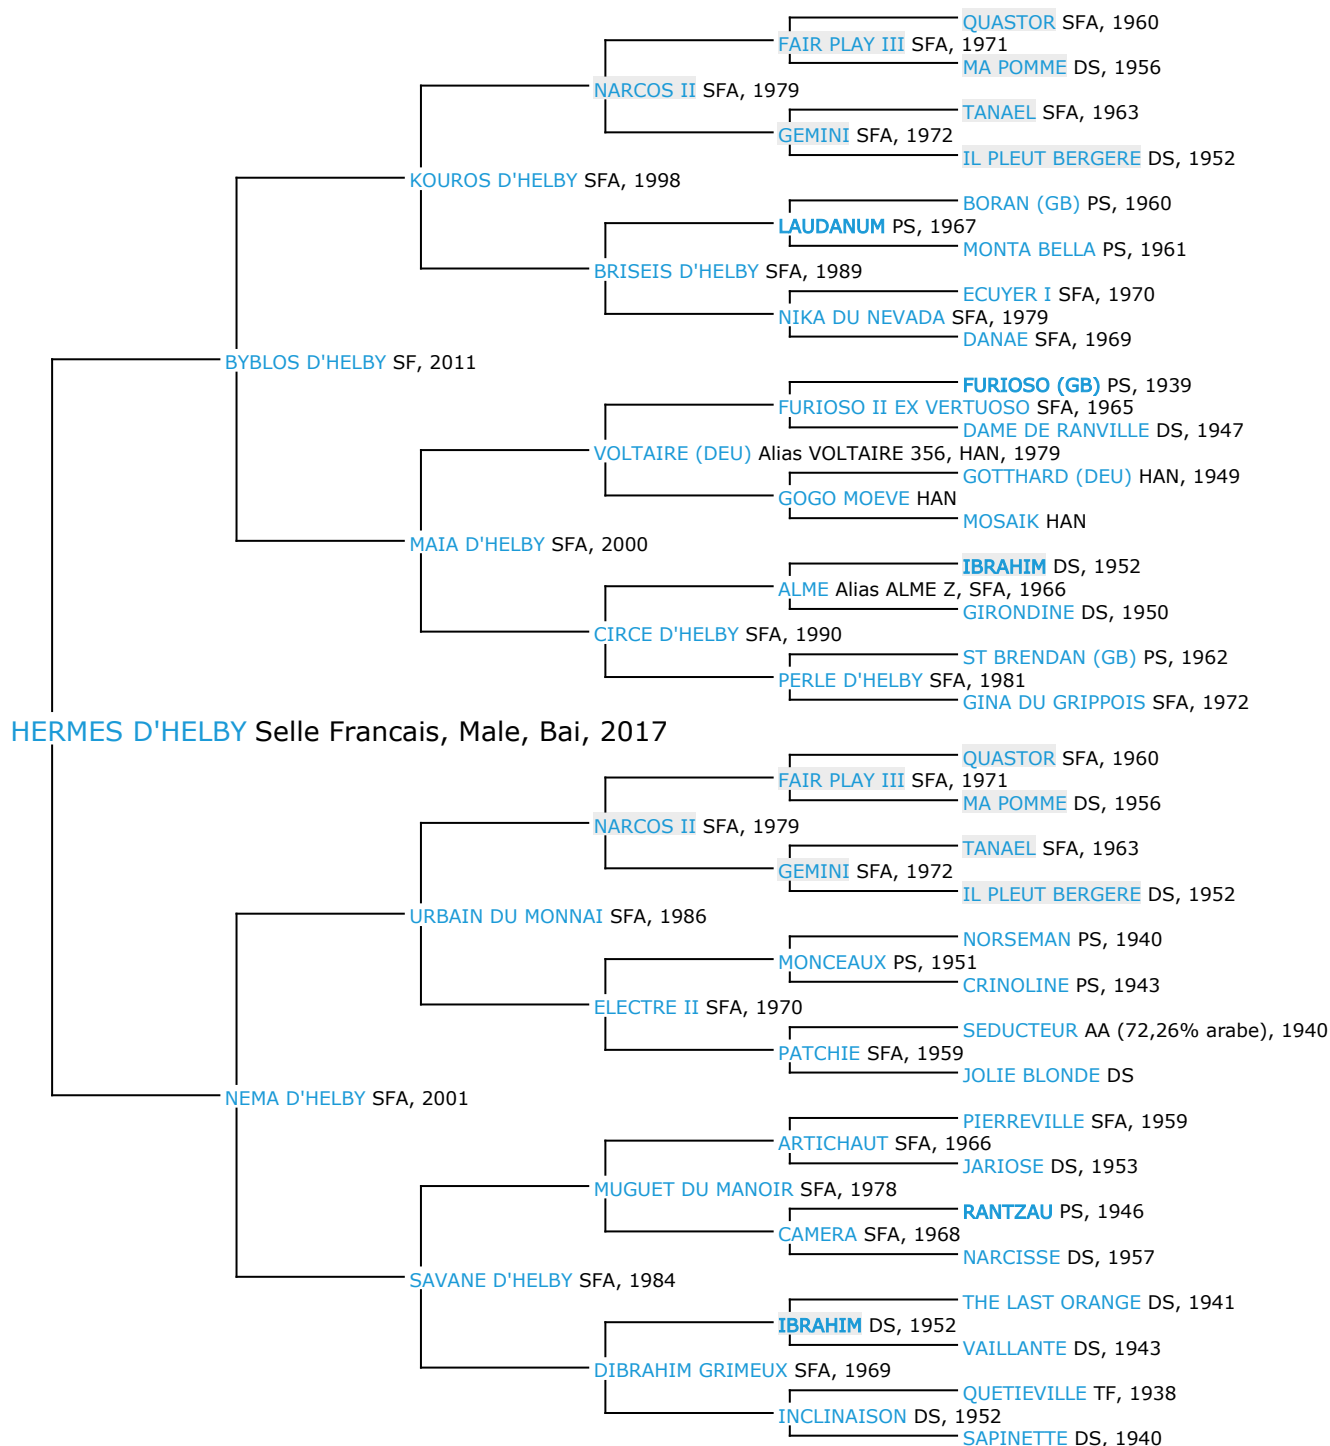

Pedigree 5 générations

HERMES D'HELBY

Coefficient de consanguinité : 5.07%

Légende :

Ancêtre majeur de la population

Ancêtre commun