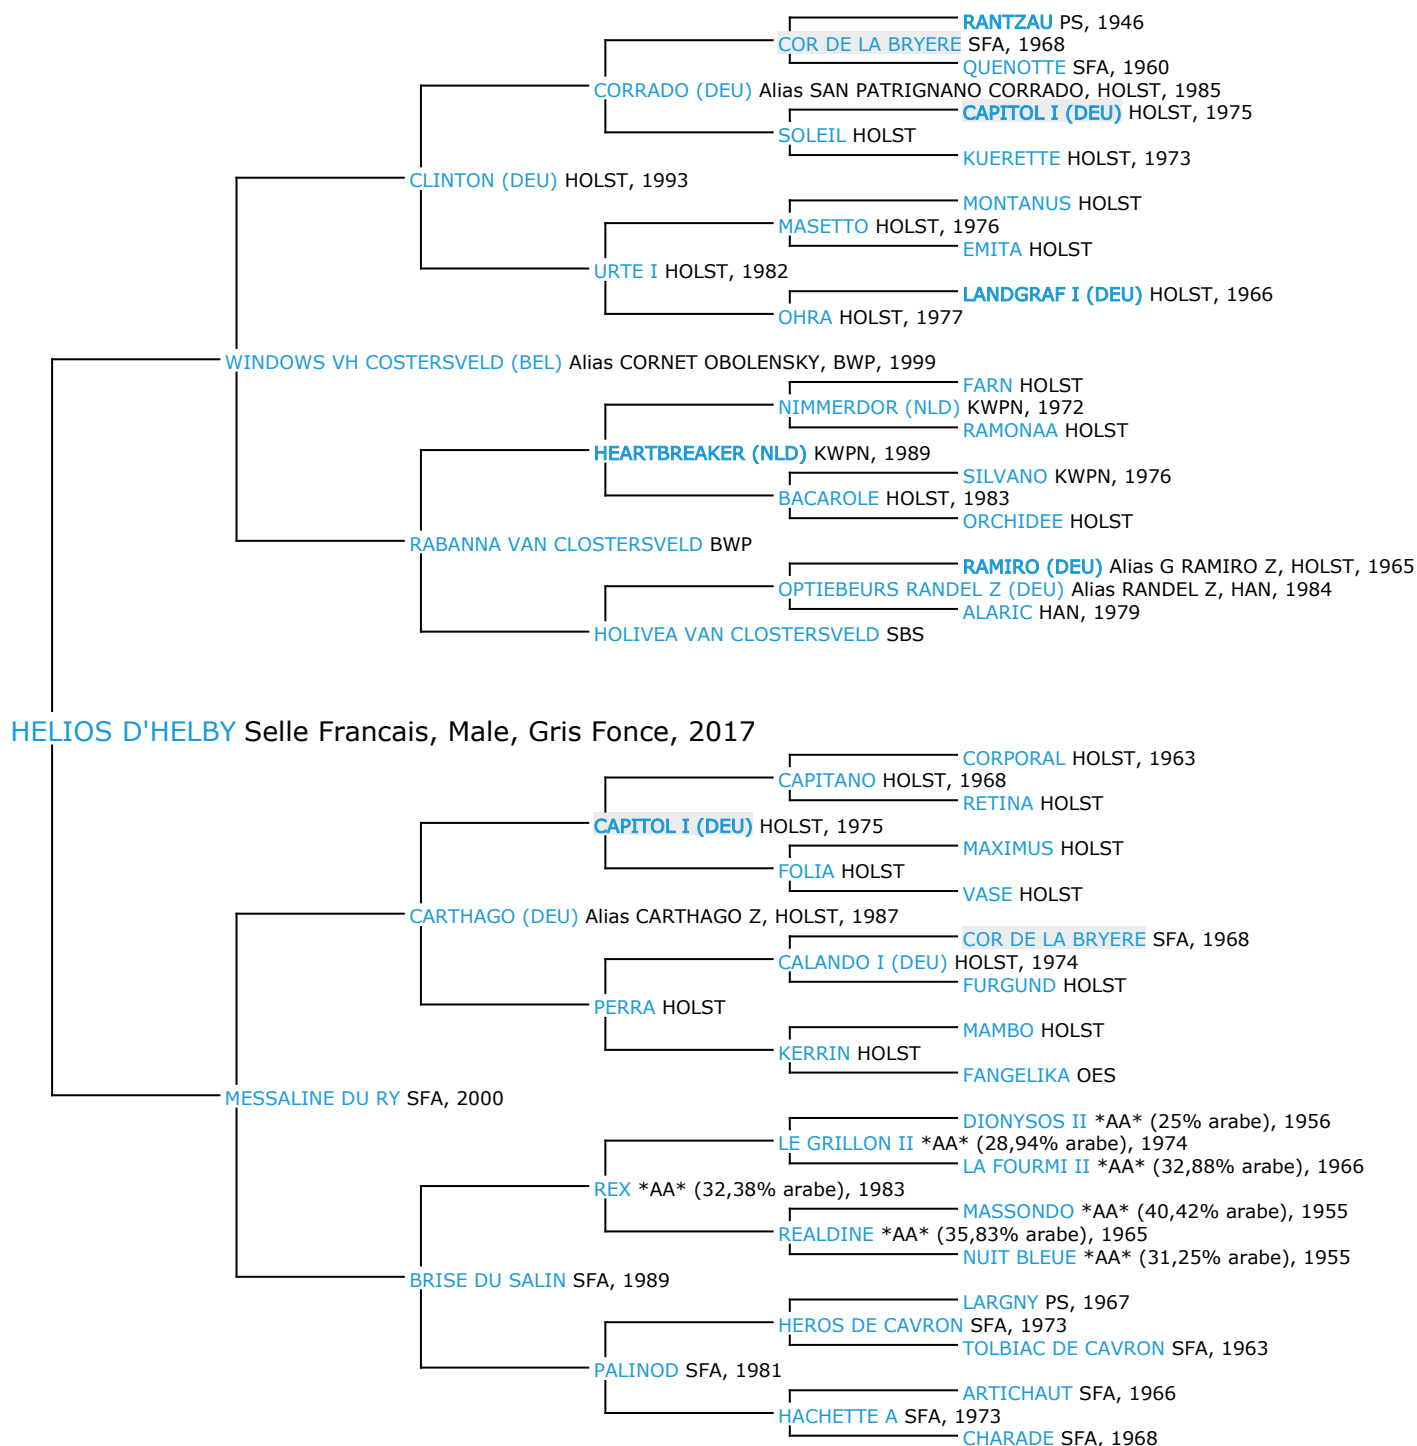

Pedigree 5 générations

HELIOS D'HELBY

Coefficient de consanguinité : 1.3%

Légende :
■ Ancêtre majeur de la population
■ Ancêtre commun