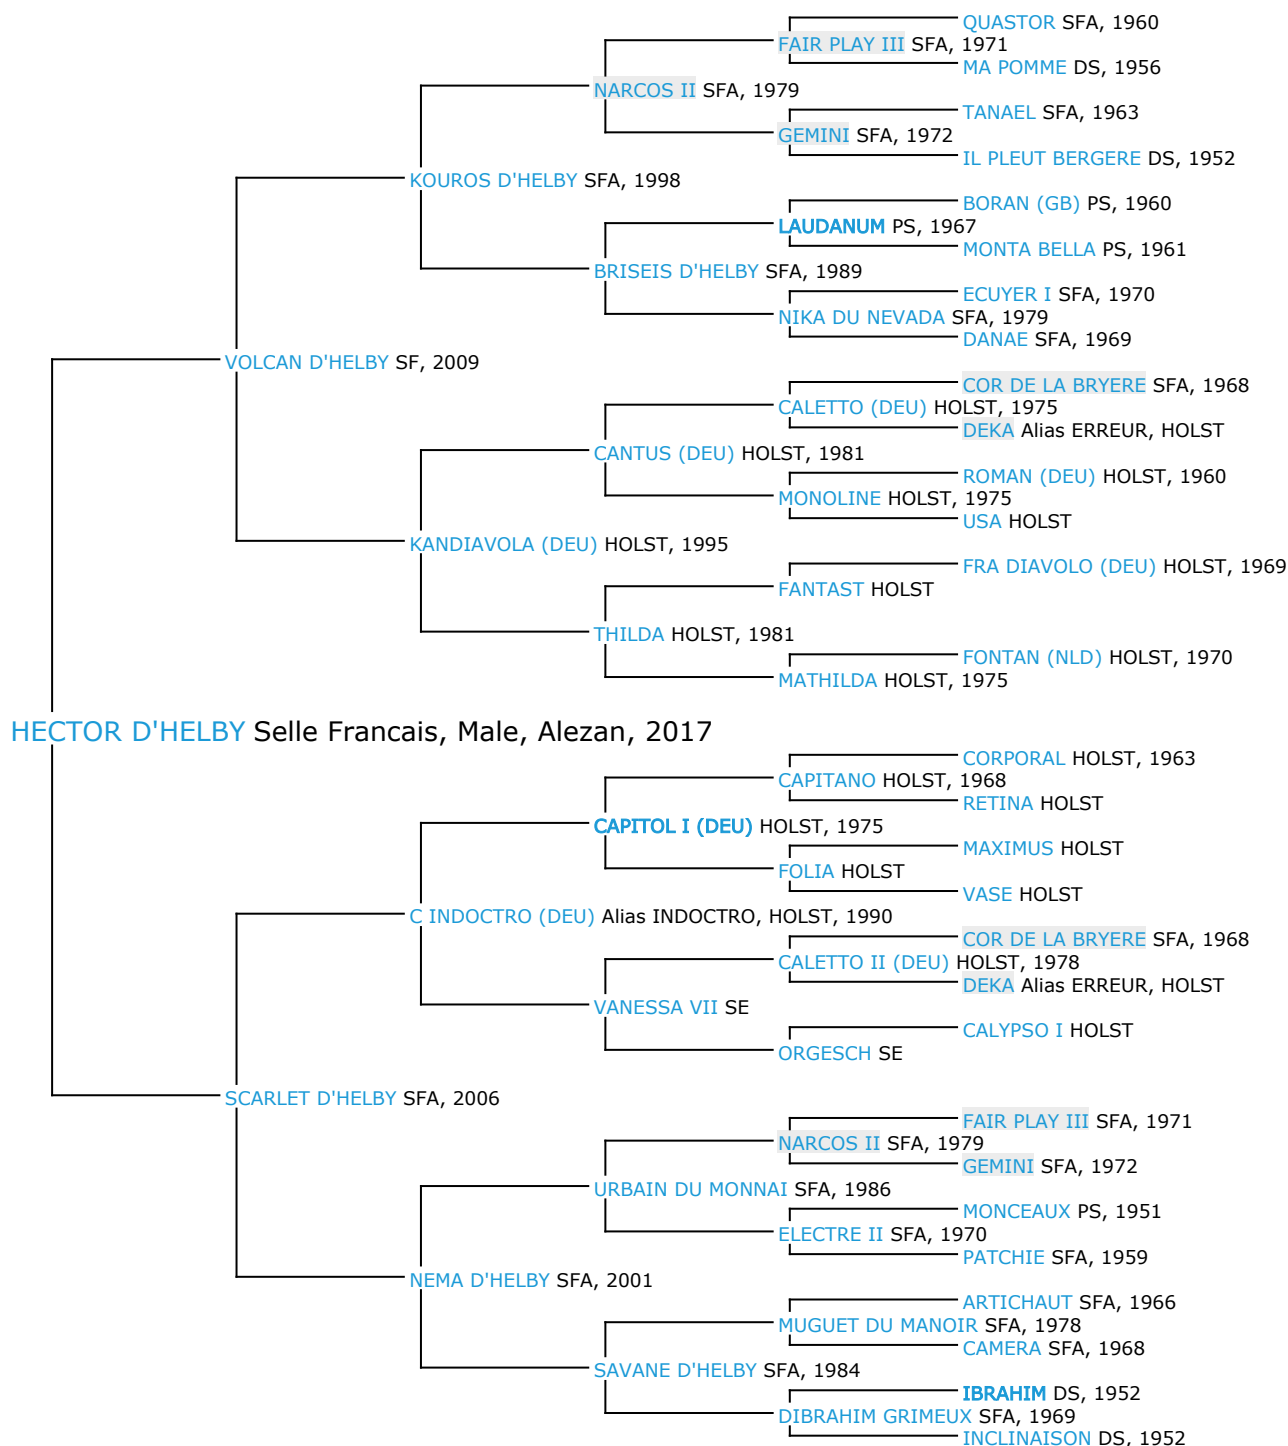

Pedigree 5 générations

HECTOR D'HELBY

Coefficient de consanguinité : 2.77%

Légende :

Ancêtre majeur de la population

Ancêtre commun