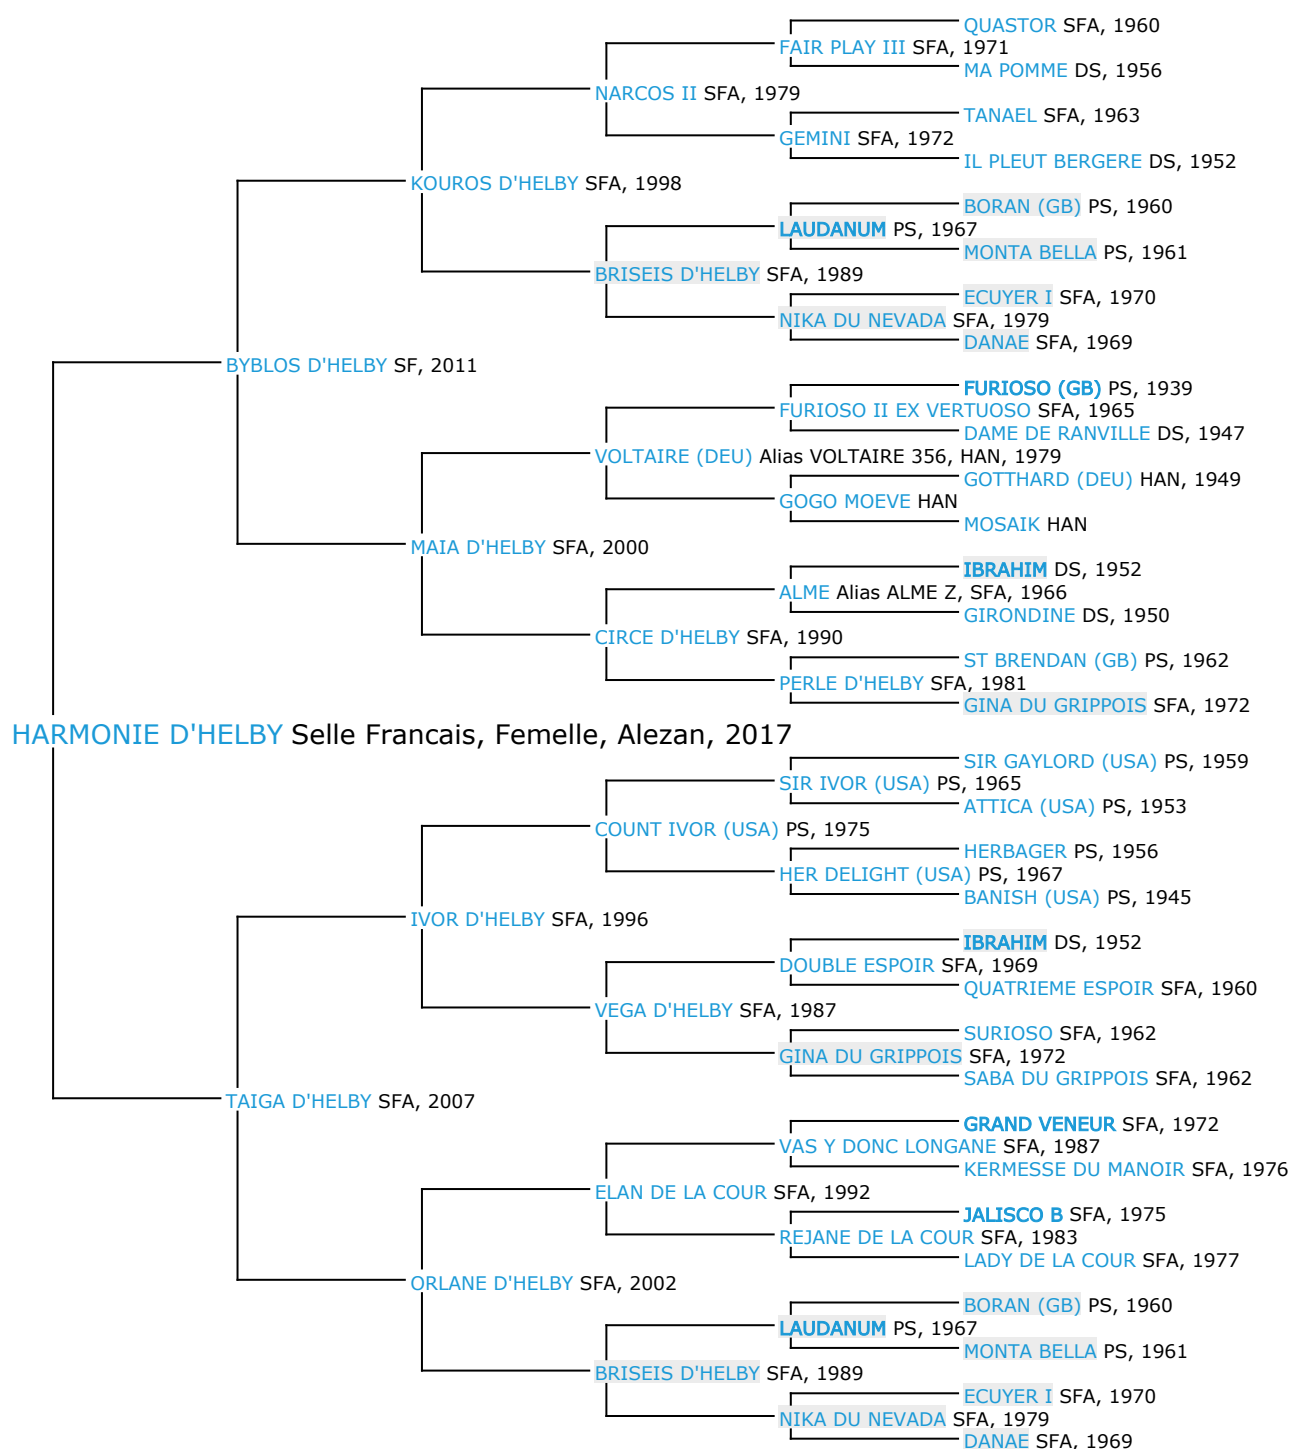

Pedigree 5 générations

HARMONIE D'HELBY

Coefficient de consanguinité : 5.19%

Légende :

Ancêtre majeur de la population

Ancêtre commun