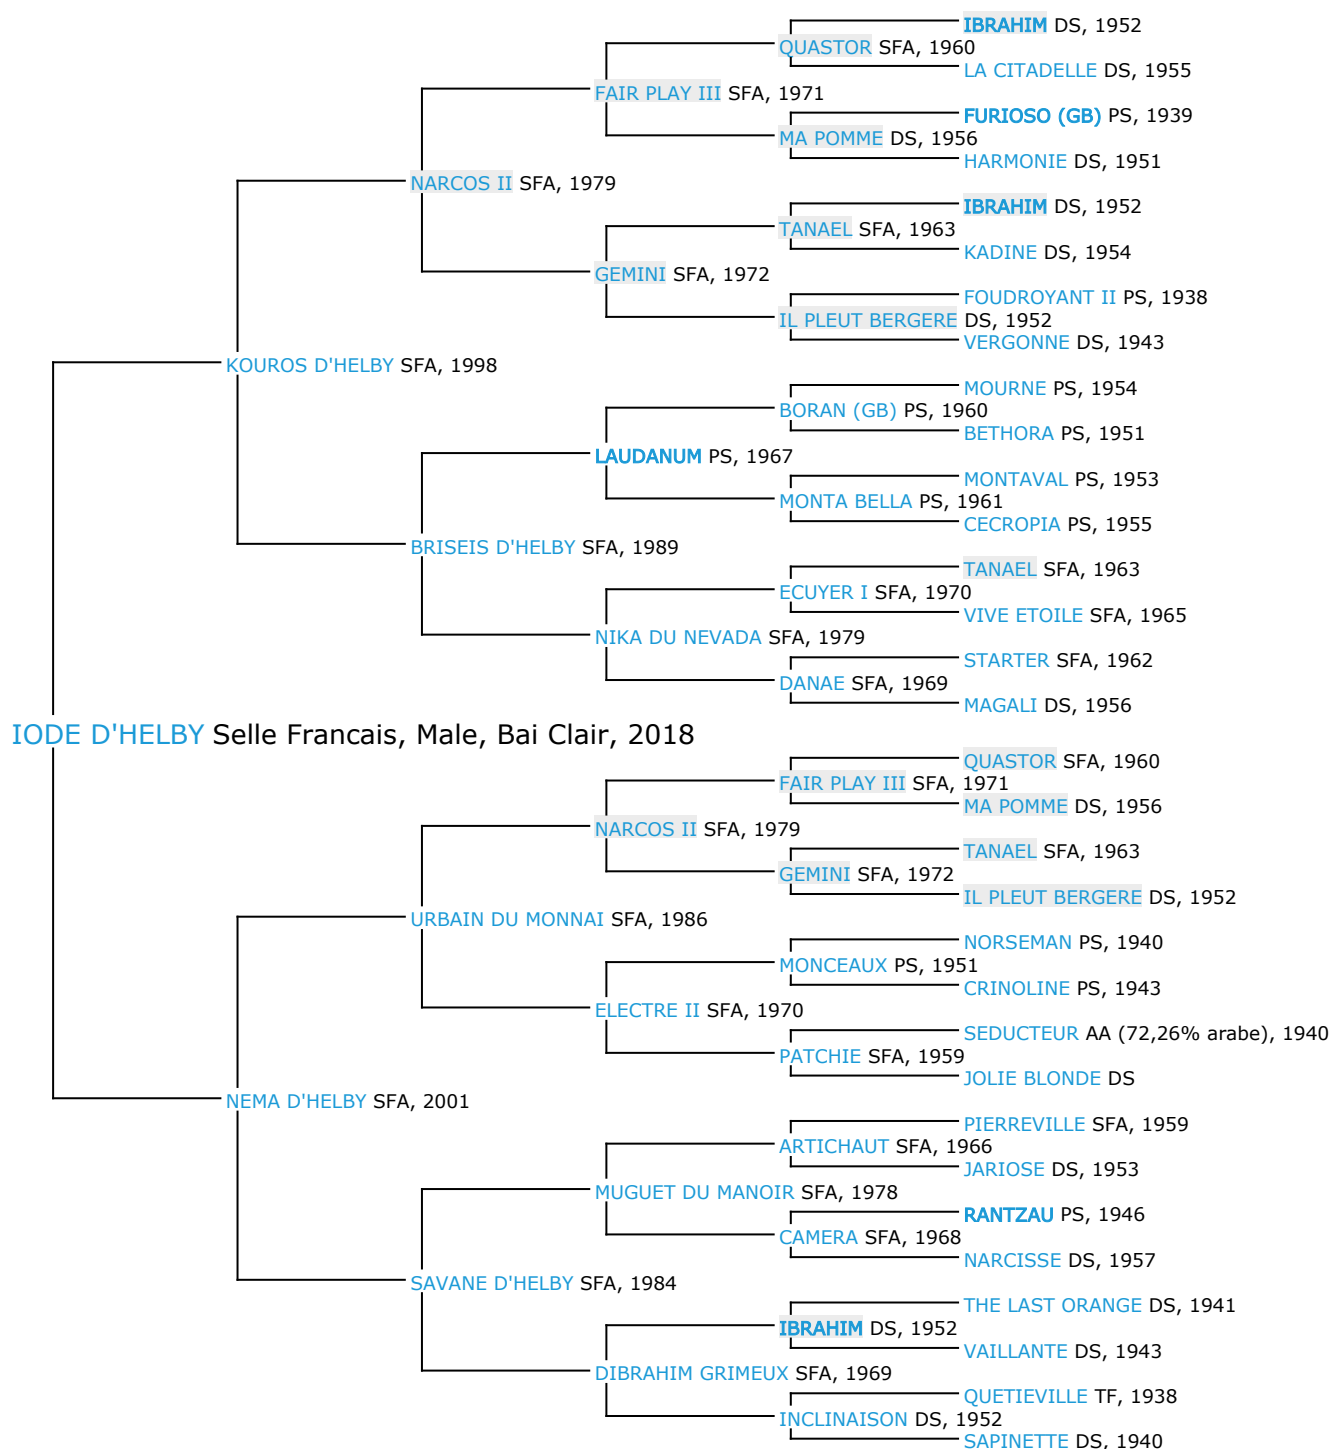

Pedigree 5 générations

IODE D'HELBY

Coefficient de consanguinité : 8.22%

Légende :

Ancêtre majeur de la population

Ancêtre commun