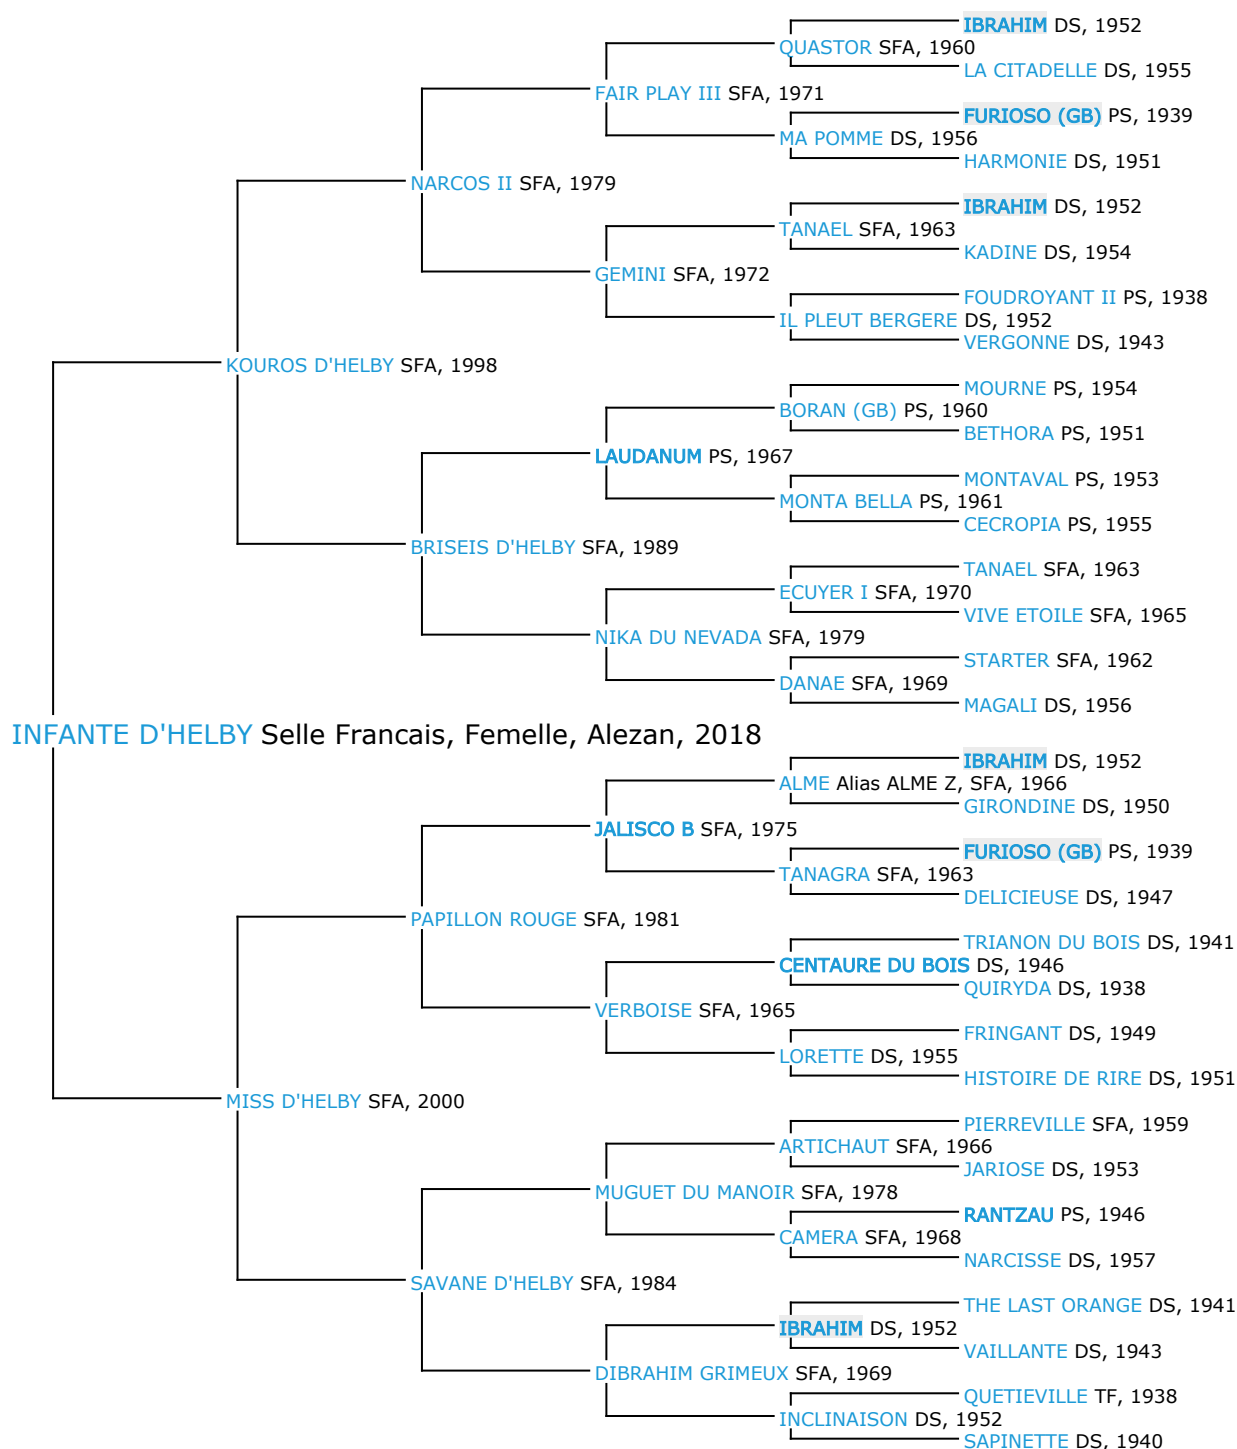

Pedigree 5 générations INFANTE D'HELBY

Coefficient de consanguinité : 2.56%

Légende :

Ancêtre majeur de la population

Ancêtre commun