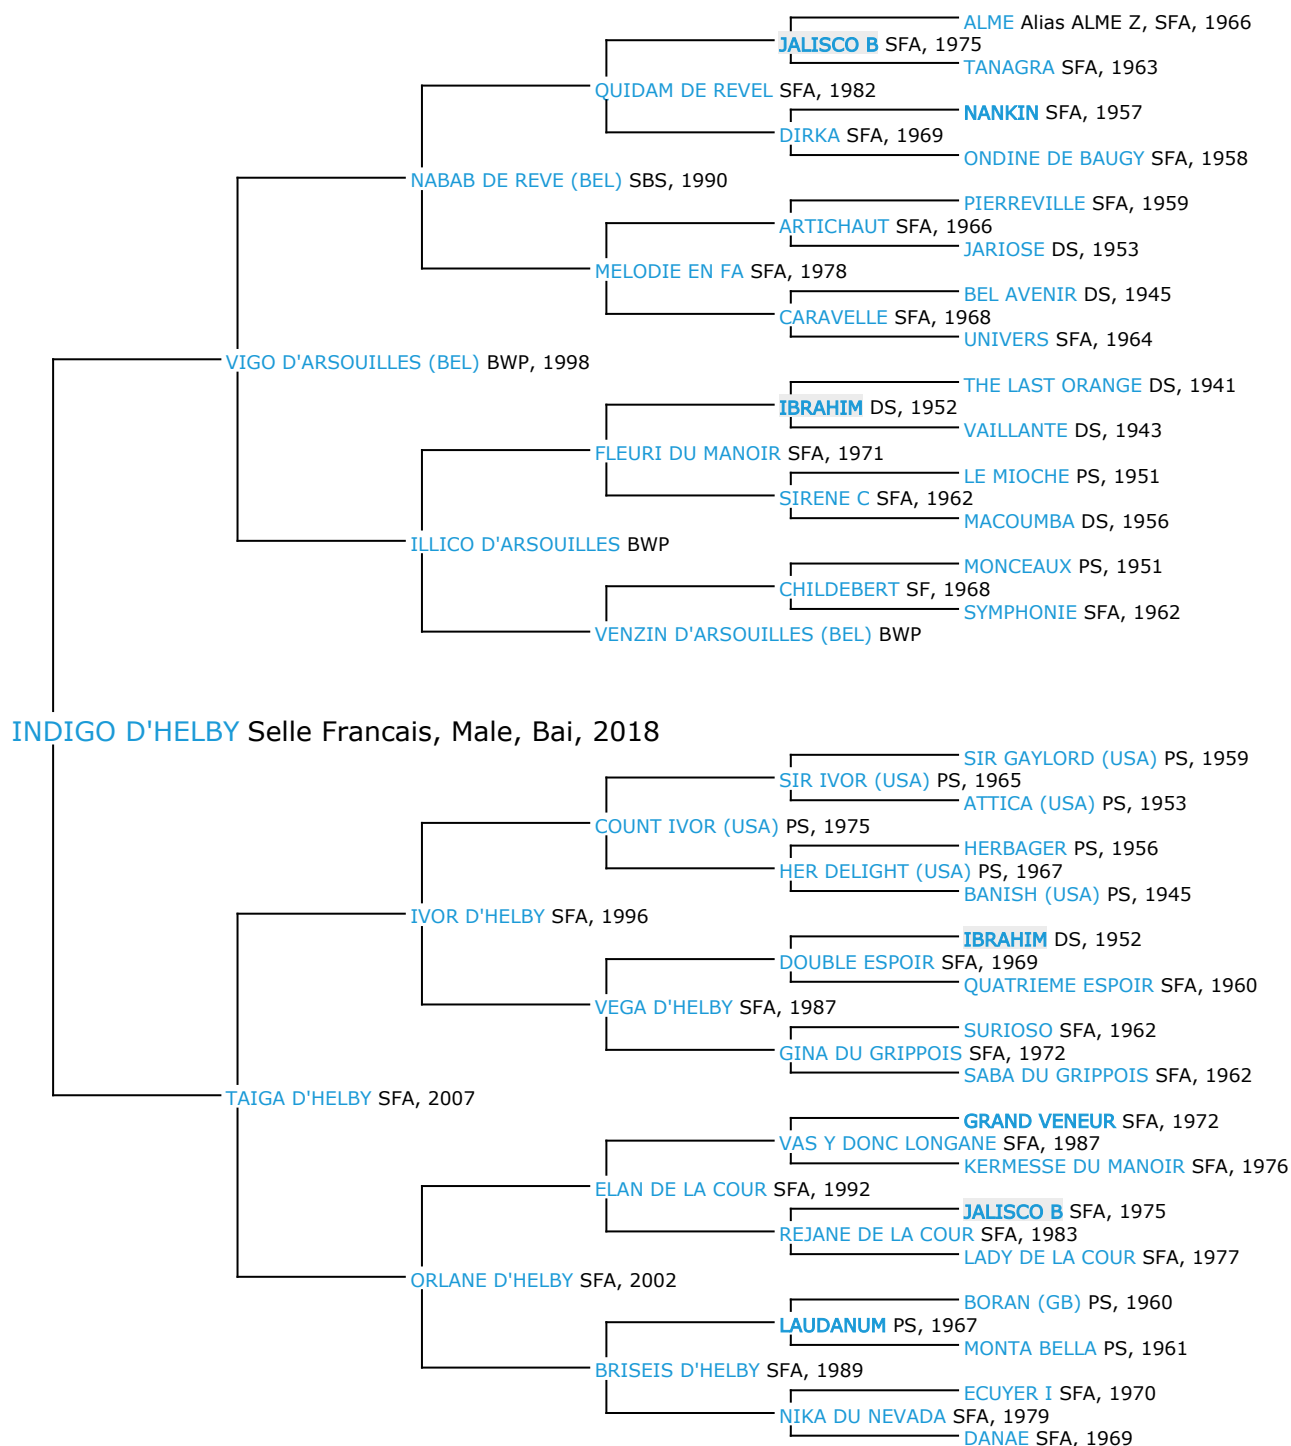

Pedigree 5 générations

INDIGO D'HELBY

Coefficient de consanguinité : 2.04%

Légende :

Ancêtre majeur de la population

Ancêtre commun