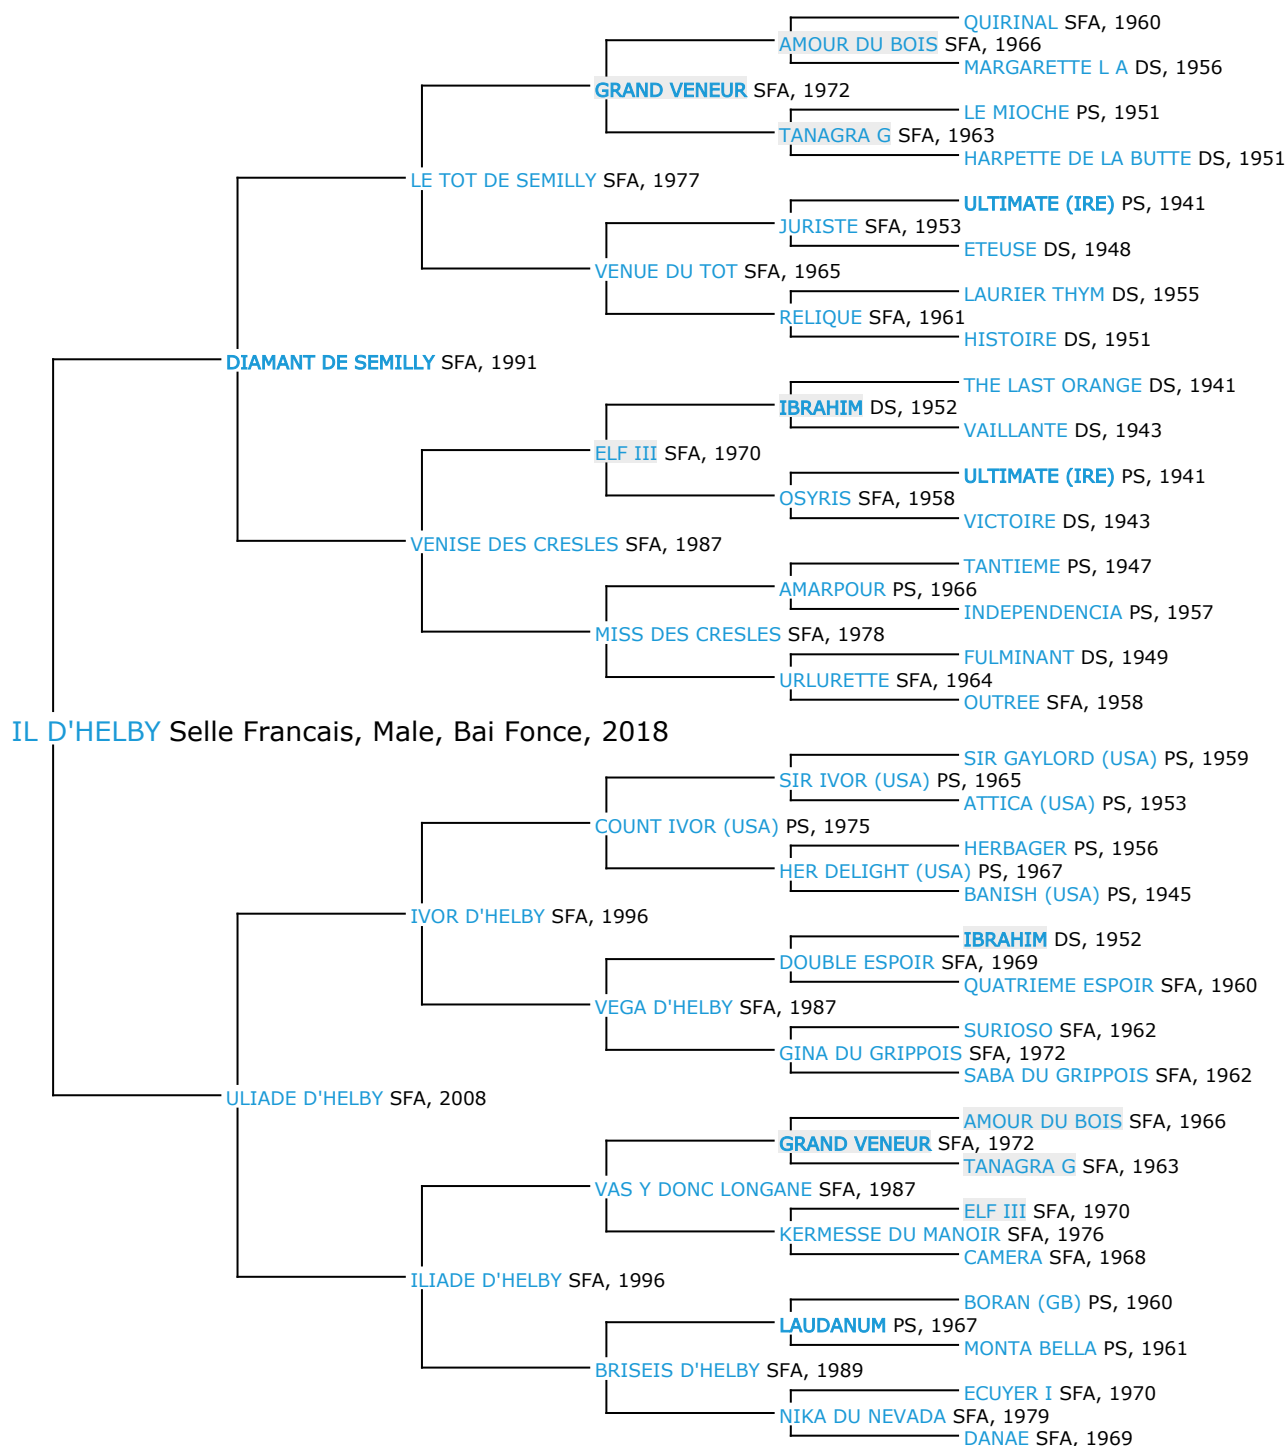

## Pedigree 5 générations IL D'HELBY

Coefficient de consanguinité : 3.35%

Légende :

Ancêtre majeur de la population

Ancêtre commun