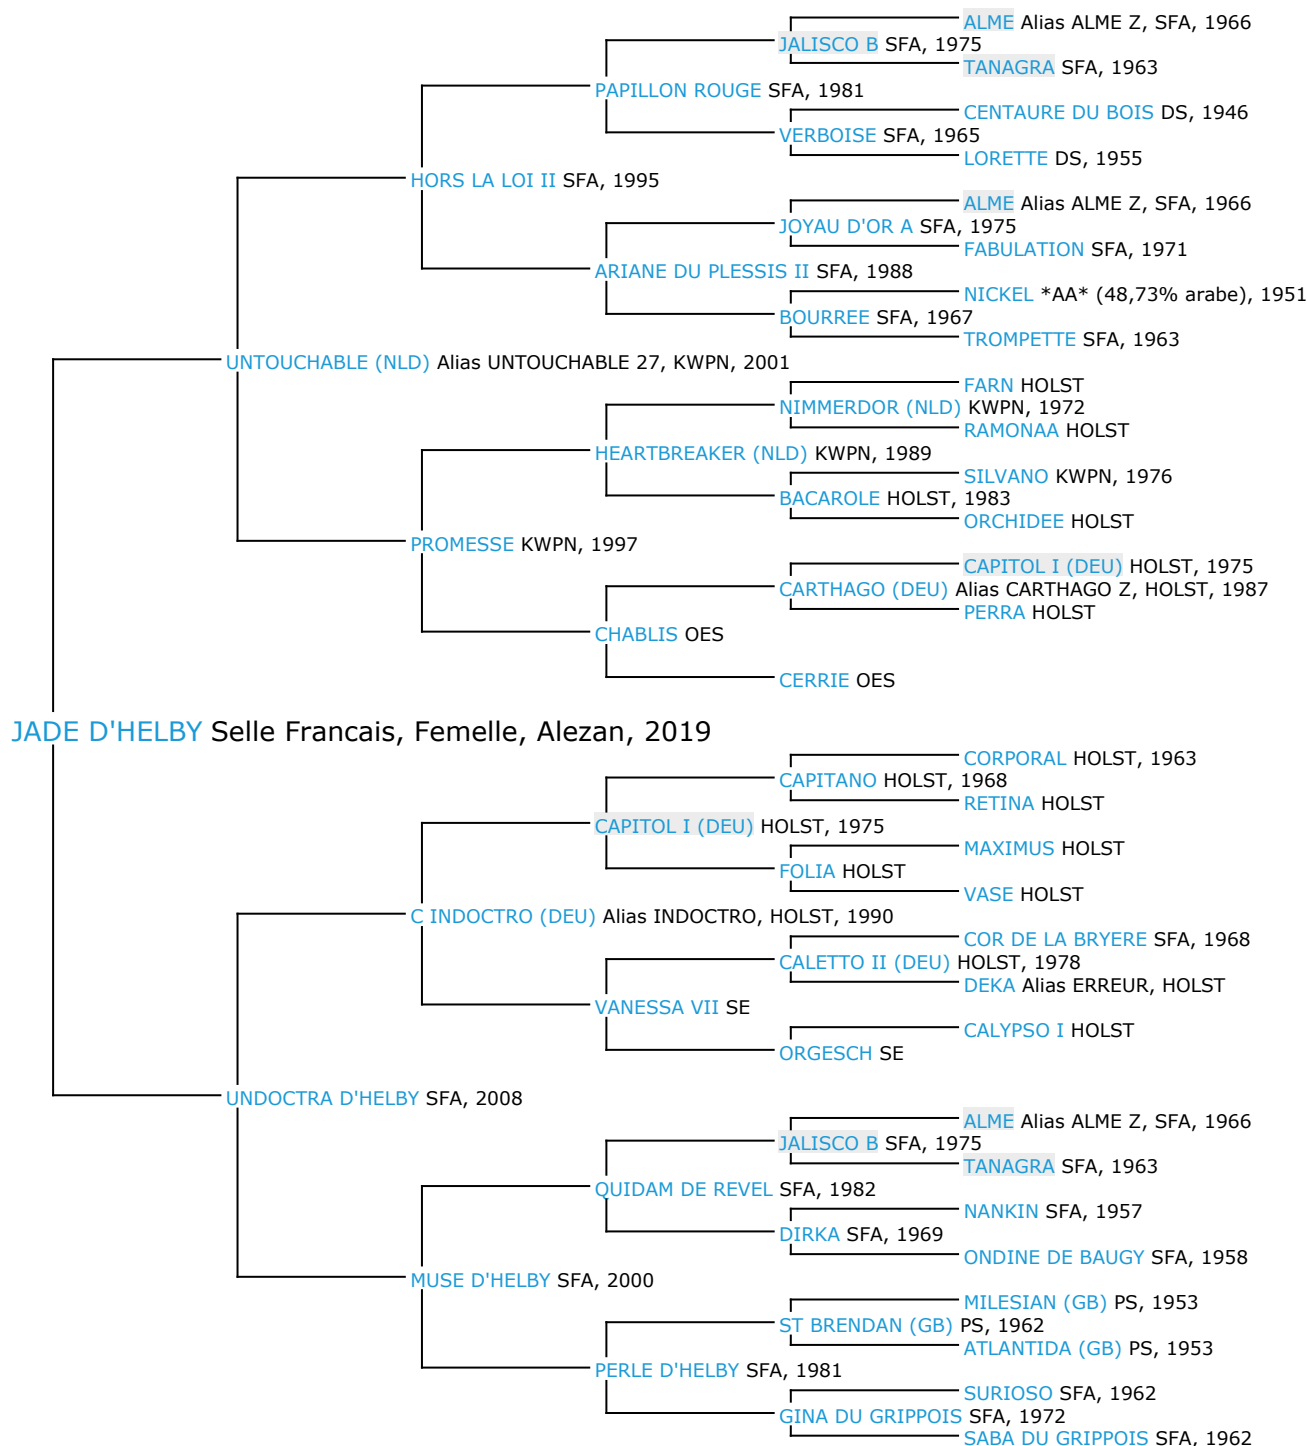

## Pedigree 5 générations JADE D'HELBY

Coefficient de consanguinité : 0%

Légende :

Ancêtre majeur de la population

Ancêtre commun