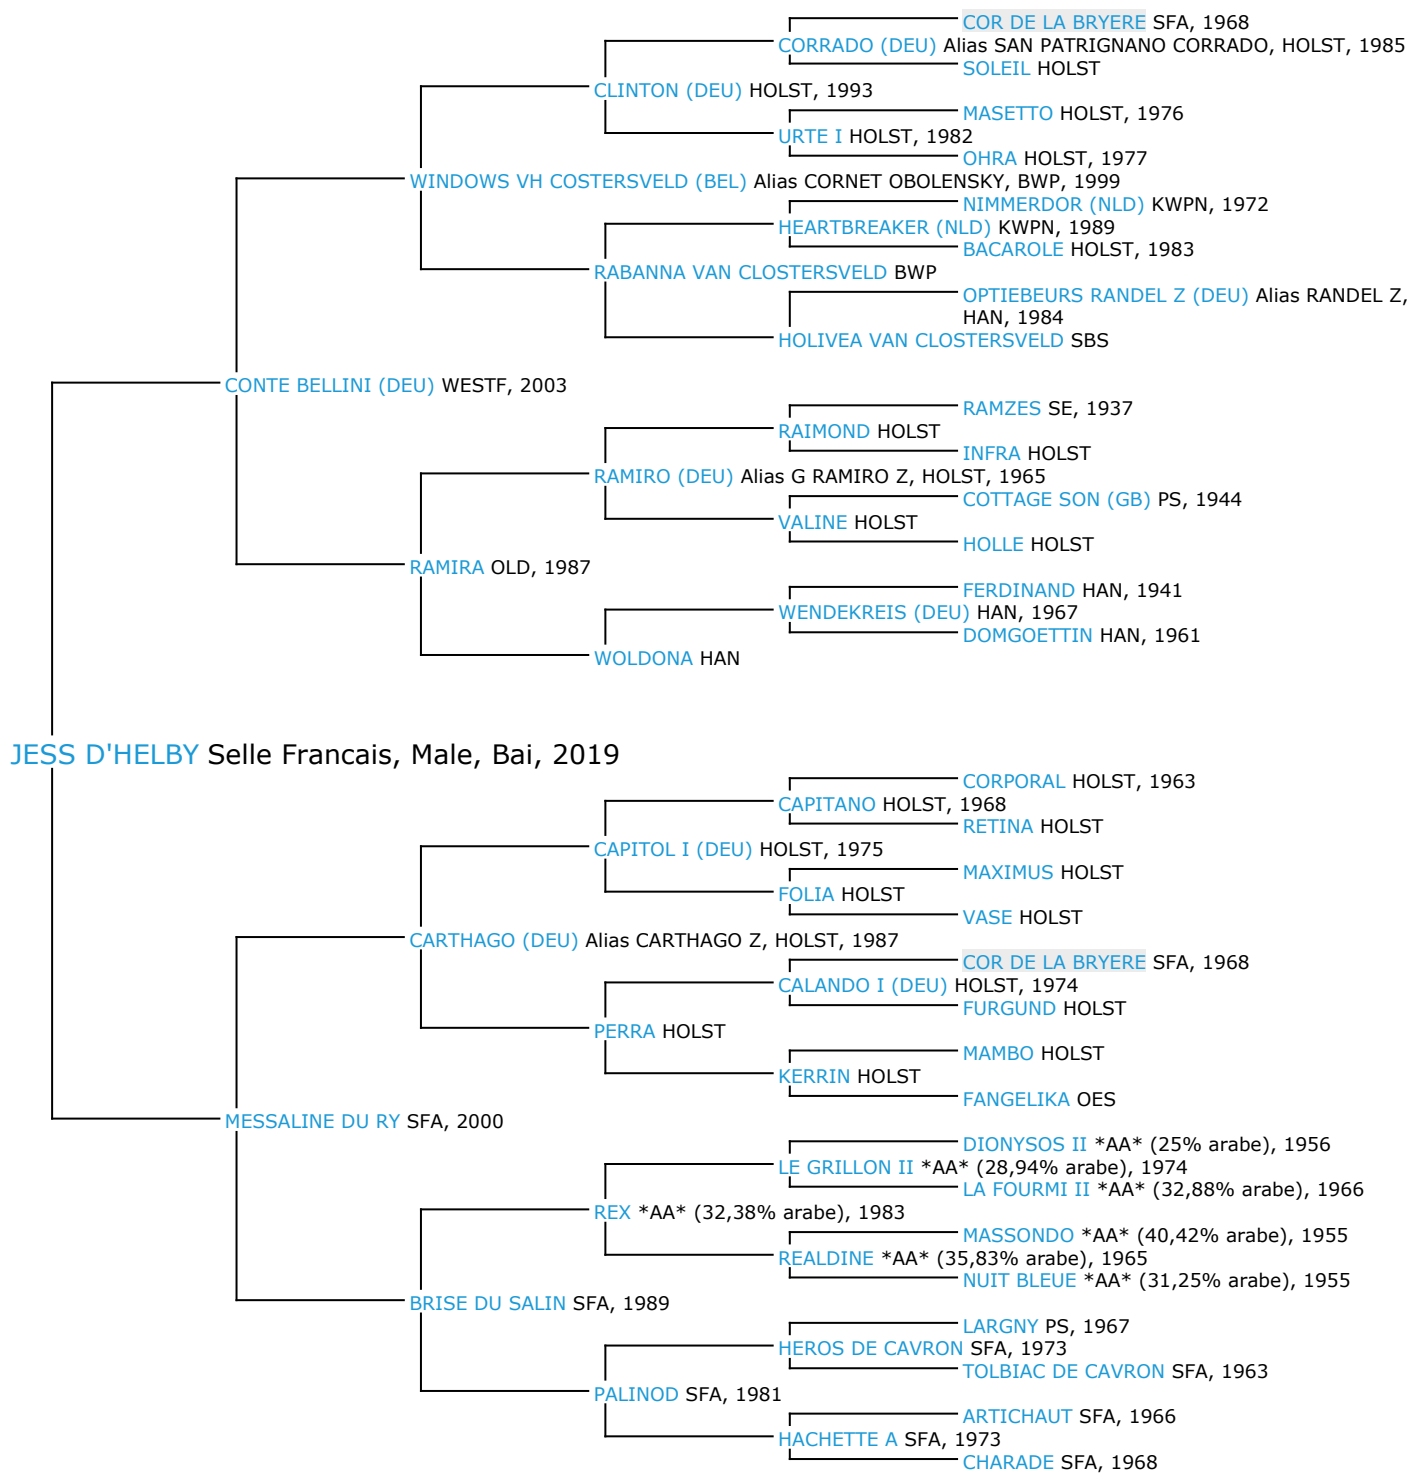

Pedigree 5 générations

JESS D'HELBY

Coefficient de consanguinité : 0%

Légende :

Ancêtre majeur de la population

Ancêtre commun