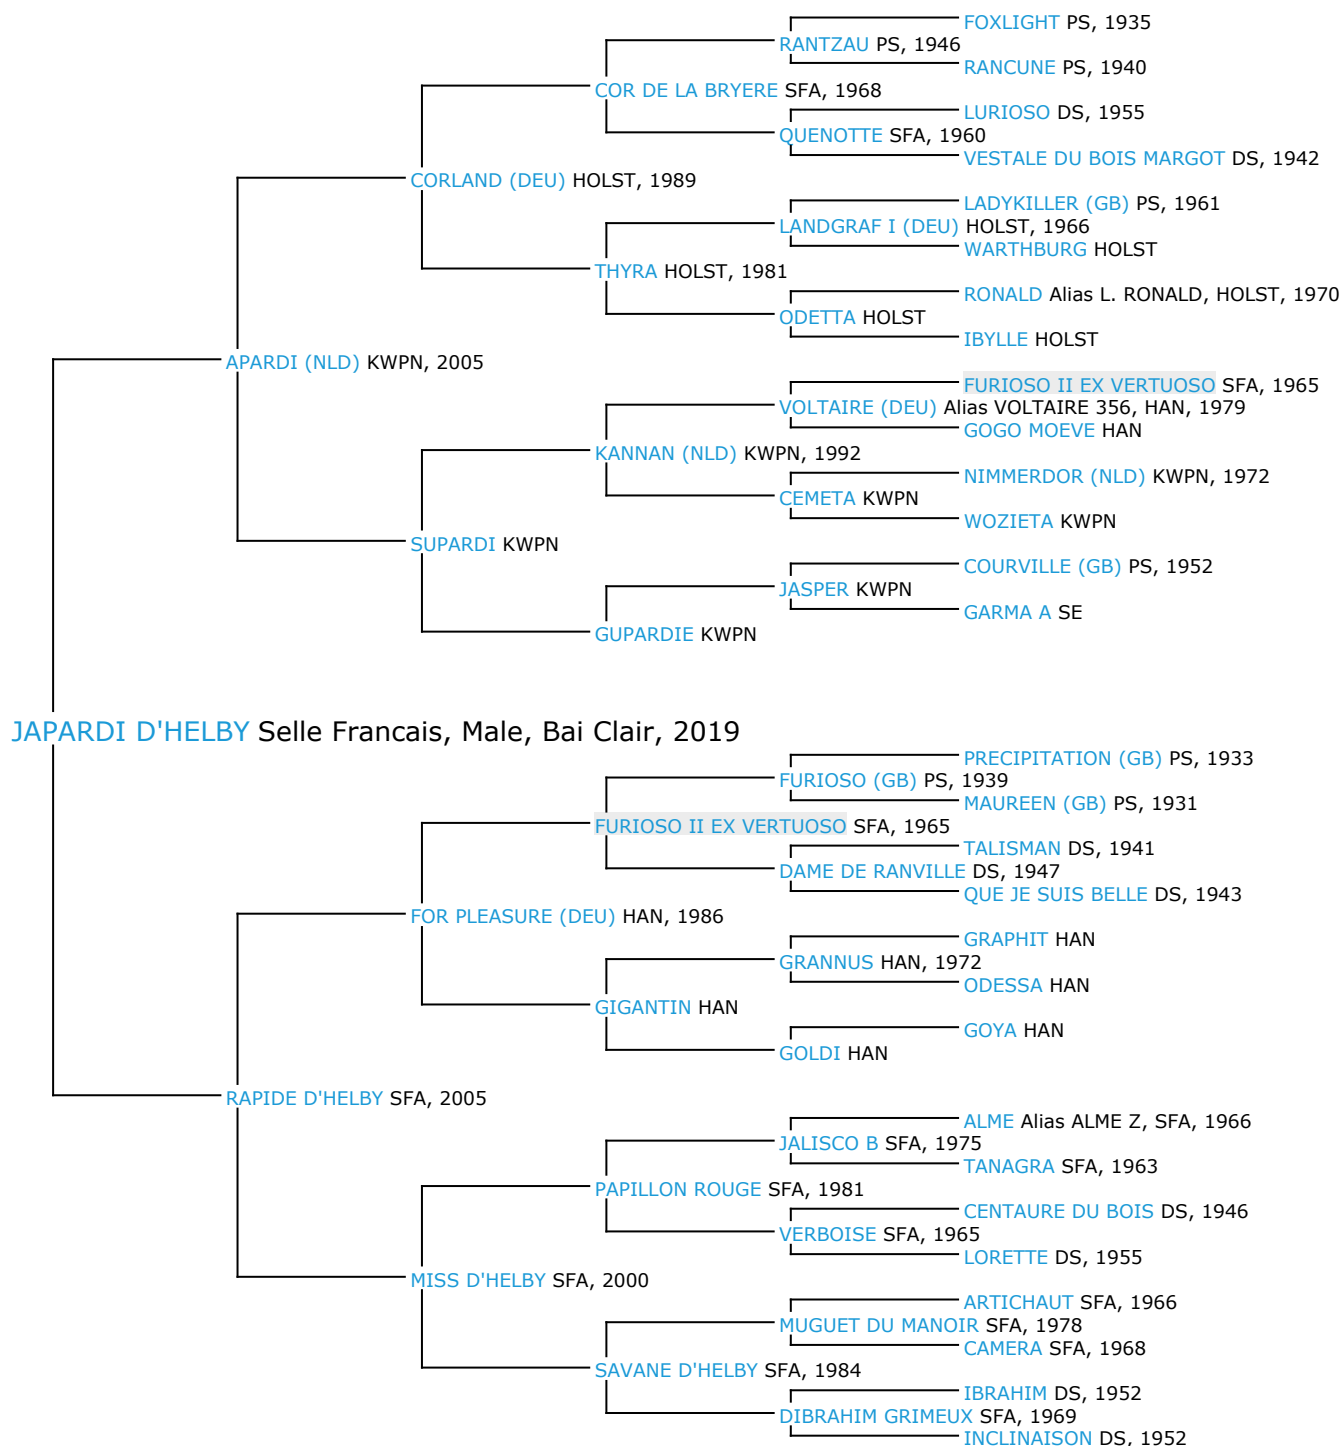

## Pedigree 5 générations JAPARDI D'HELBY

Coefficient de consanguinité : 0%

Légende :

Ancêtre majeur de la population

Ancêtre commun